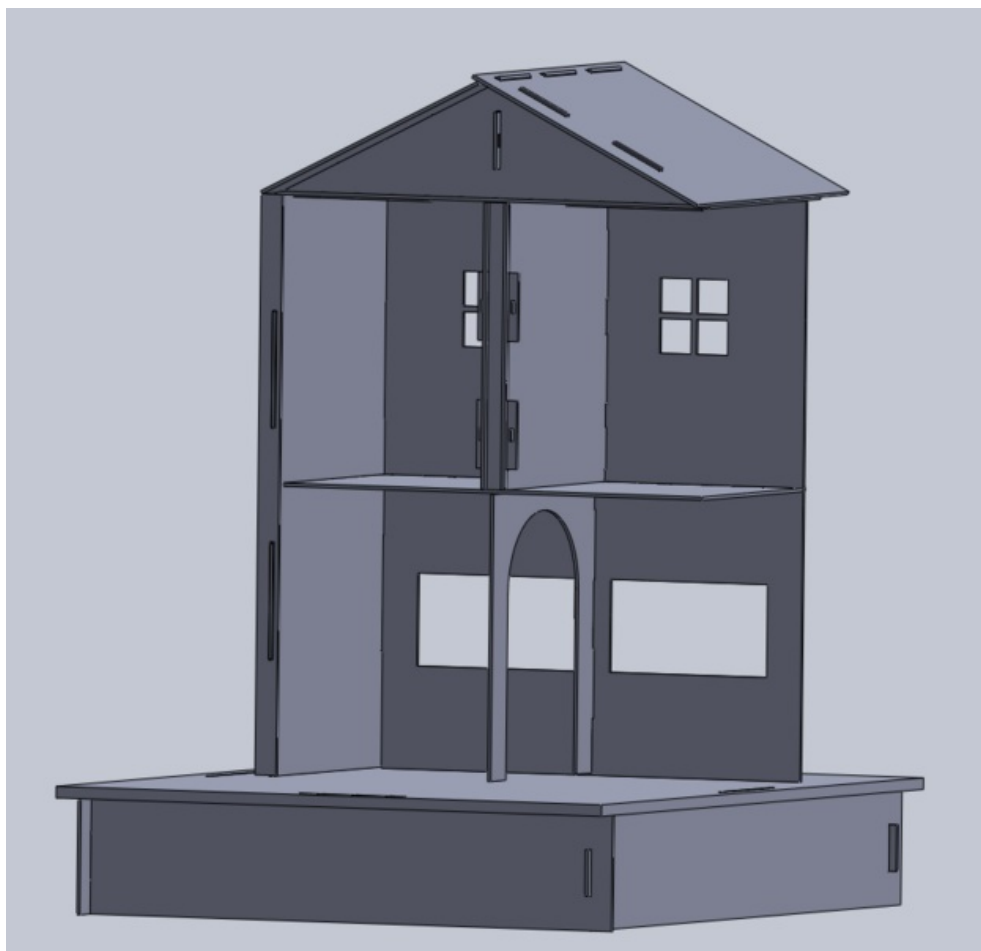

Fichier:Maison domotique assemblage.png



maison_domotique_assemblage

Historique du fichier

Cliquer sur une date et heure pour voir le fichier tel qu'il était à ce moment-là.

	Date et heure	Vignette	Dimensions	Utilisateur	Commentaire
actuel	11 avril 2024 à 08:35		843 × 813 (82 Kio)	9dynamo (discussion contributions)	maison_domotique_assemblage