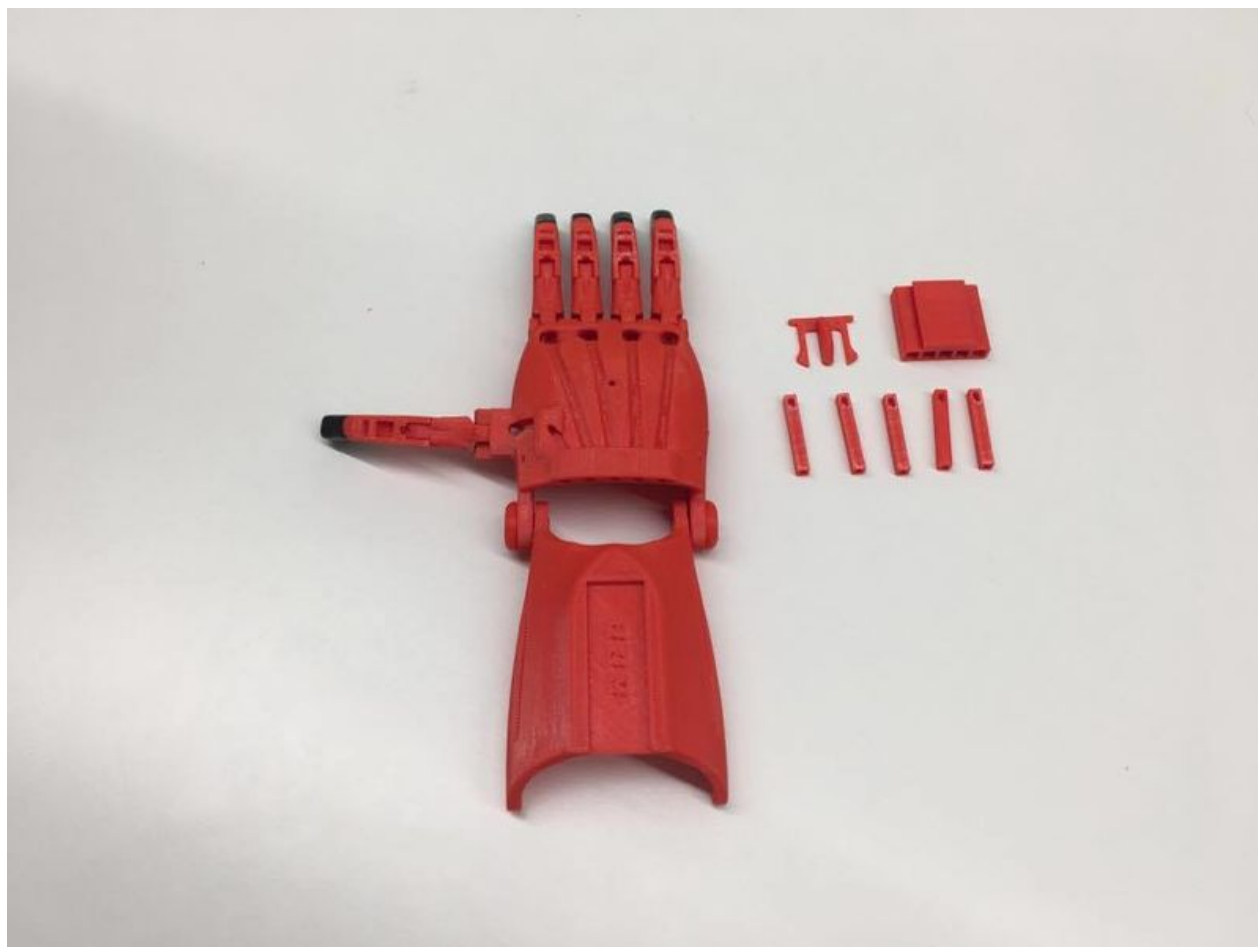

Fichier:Main Raptor Reloaded 16997199 1642935529066855 1751214906 n.jpg



Fichier téléversé avec MsUpload on Main_Raptor_Reloaded

Historique du fichier

Cliquer sur une date et heure pour voir le fichier tel qu'il était à ce moment-là.

	Date et heure	Vignette	Dimensions	Utilisateur	Commentaire
actuel	24 février 2017 à 18:17		960 × 720 (23 Kio)	YonnaSol (discussion contributions)	Fichier téléversé avec MsUpload on Main_Raptor_Reloaded