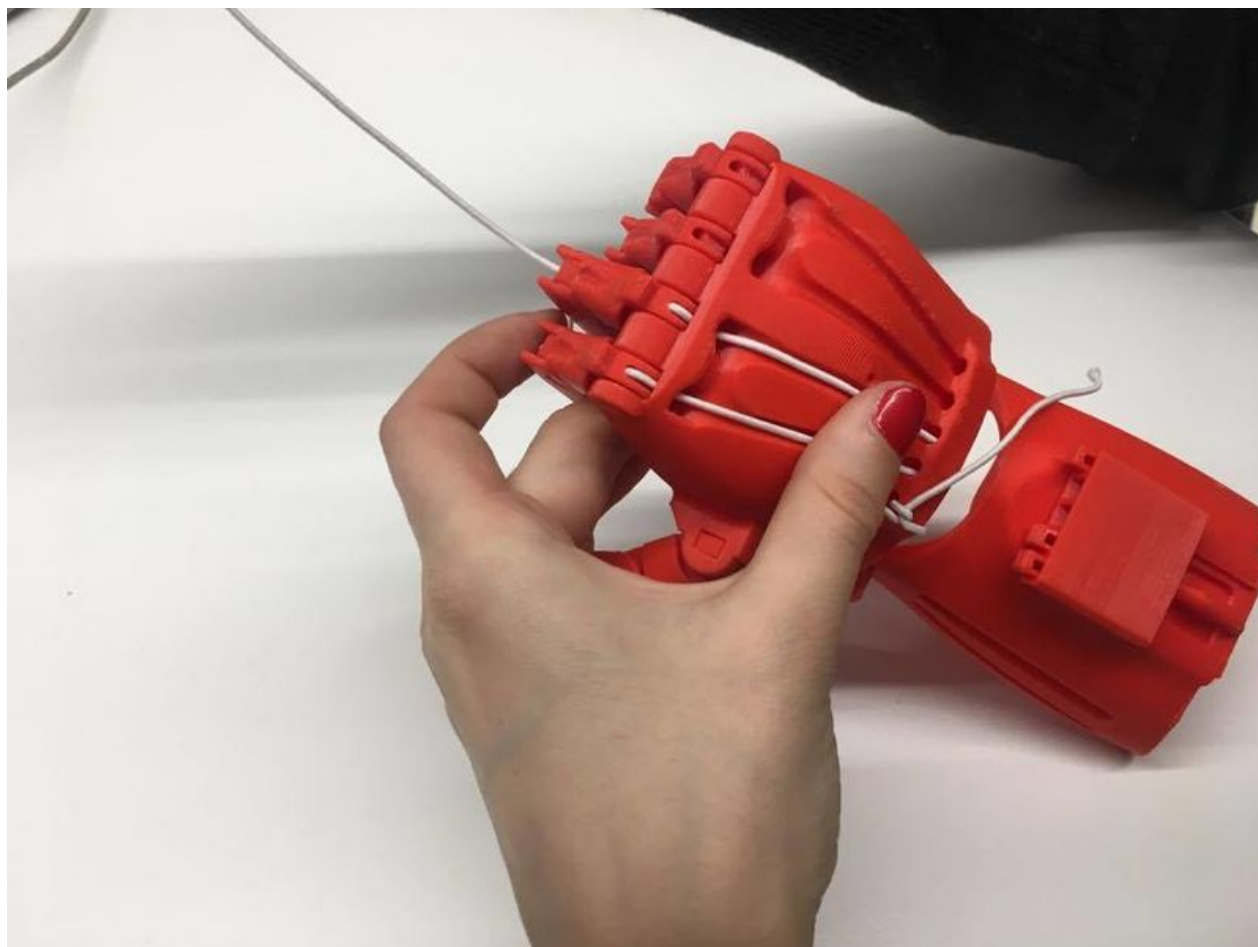

# Fichier:Main Raptor Reloaded 16996582 1644059868954421 1004290075 n.jpg

