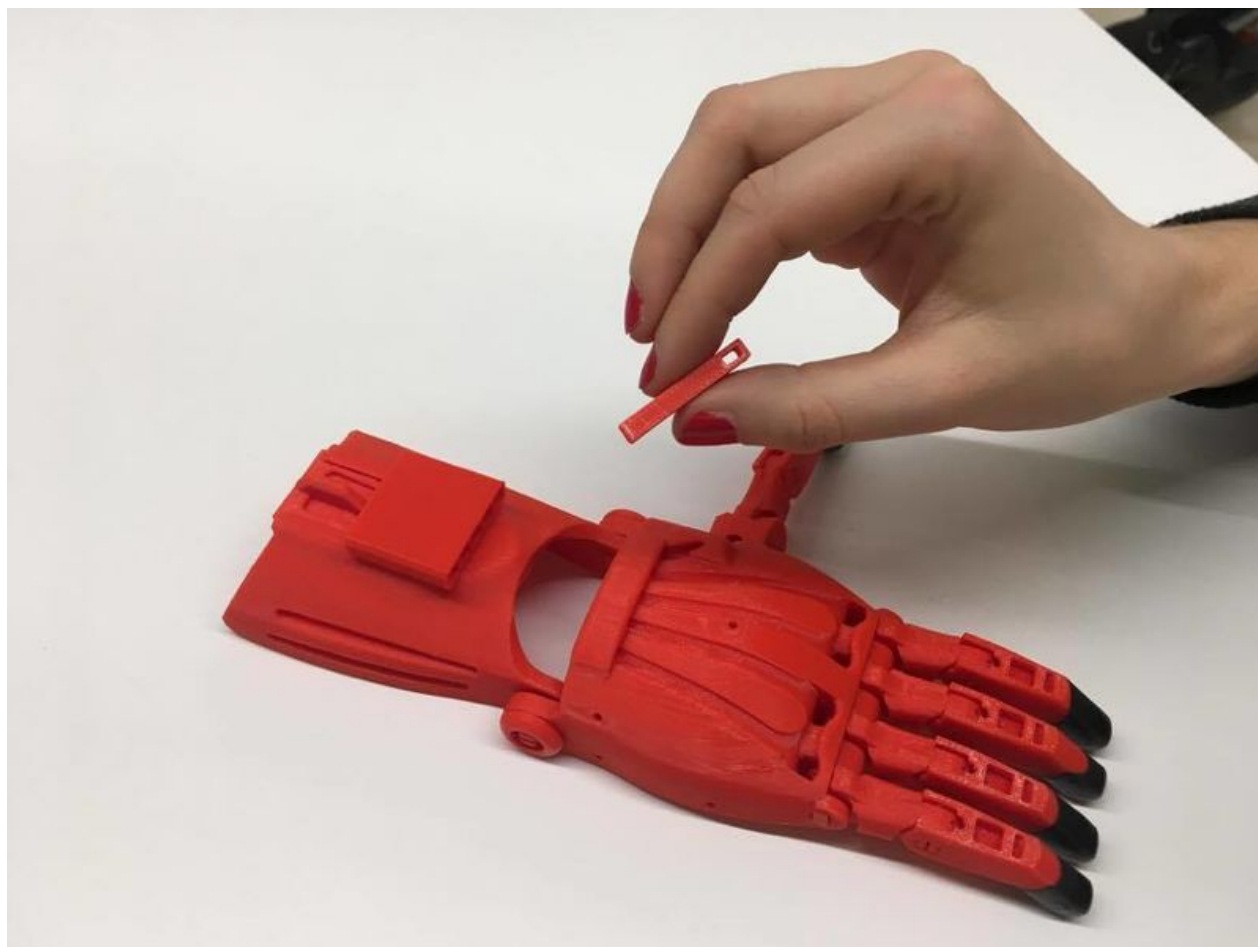

Fichier:Main Raptor Reloaded 16976722 1642935919066816 1175087499 n.jpg



Fichier téléversé avec MsUpload on Main_Raptor_Reloaded

Historique du fichier

Cliquer sur une date et heure pour voir le fichier tel qu'il était à ce moment-là.

	Date et heure	Vignette	Dimensions	Utilisateur	Commentaire
actuel	24 février 2017 à 18:26		960 × 720 (35 Kio)	YonnaSol (discussion contributions)	Fichier téléversé avec MsUpload on Main_Raptor_Reloaded