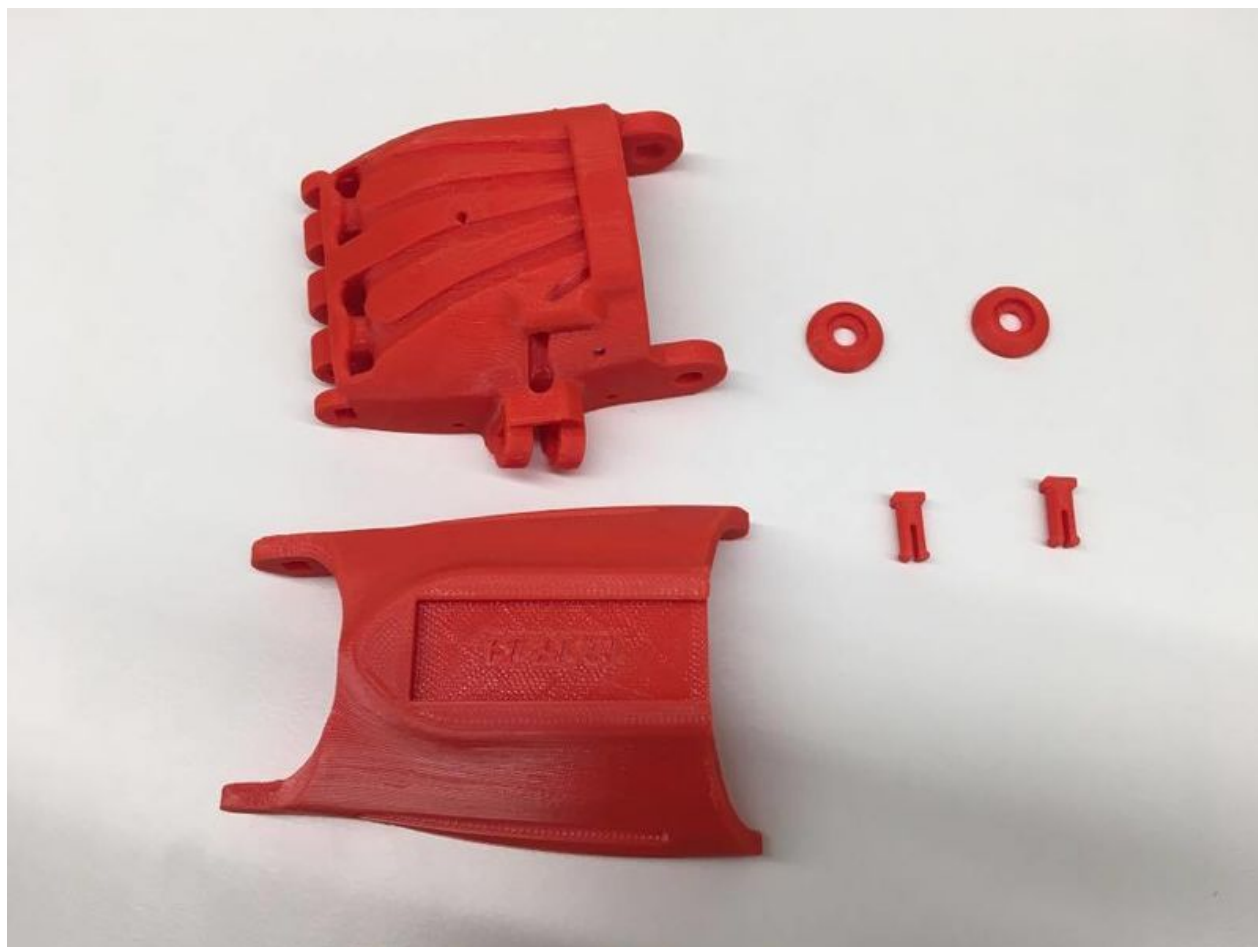

Fichier:Main Raptor Reloaded 16976584 1642931669067241 1421519899 n.jpg



Fichier téléversé avec MsUpload on Main_Raptor_Reloaded

Historique du fichier

Cliquer sur une date et heure pour voir le fichier tel qu'il était à ce moment-là.

	Date et heure	Vignette	Dimensions	Utilisateur	Commentaire
actuel	24 février 2017 à 17:30		960 × 720 (31 Kio)	YonnaSol (discussion contributions)	Fichier téléversé avec MsUpload on Main_Raptor_Reloaded