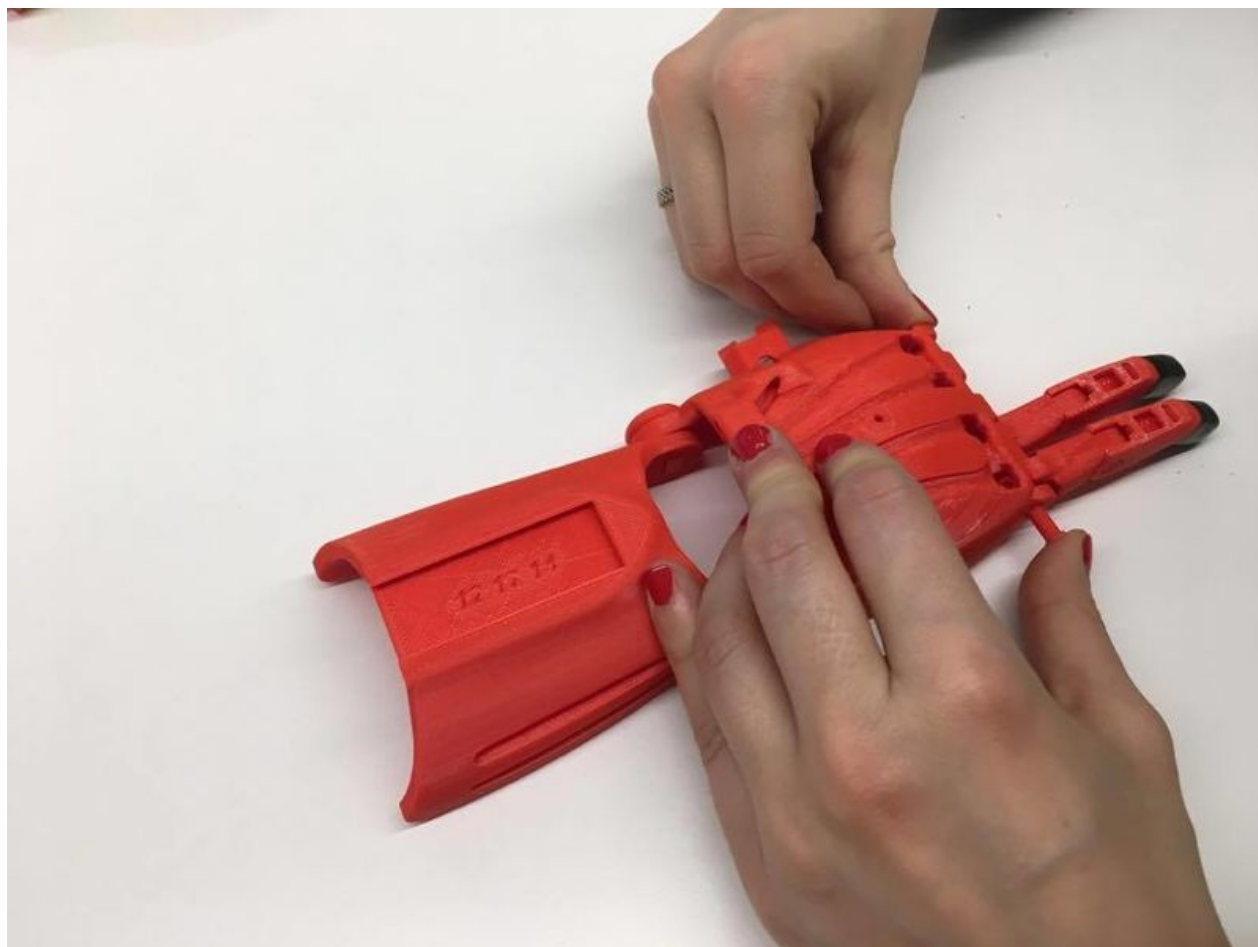

# Fichier:Main Raptor Reloaded 16976261 1642933382400403 1146696793 n.jpg

