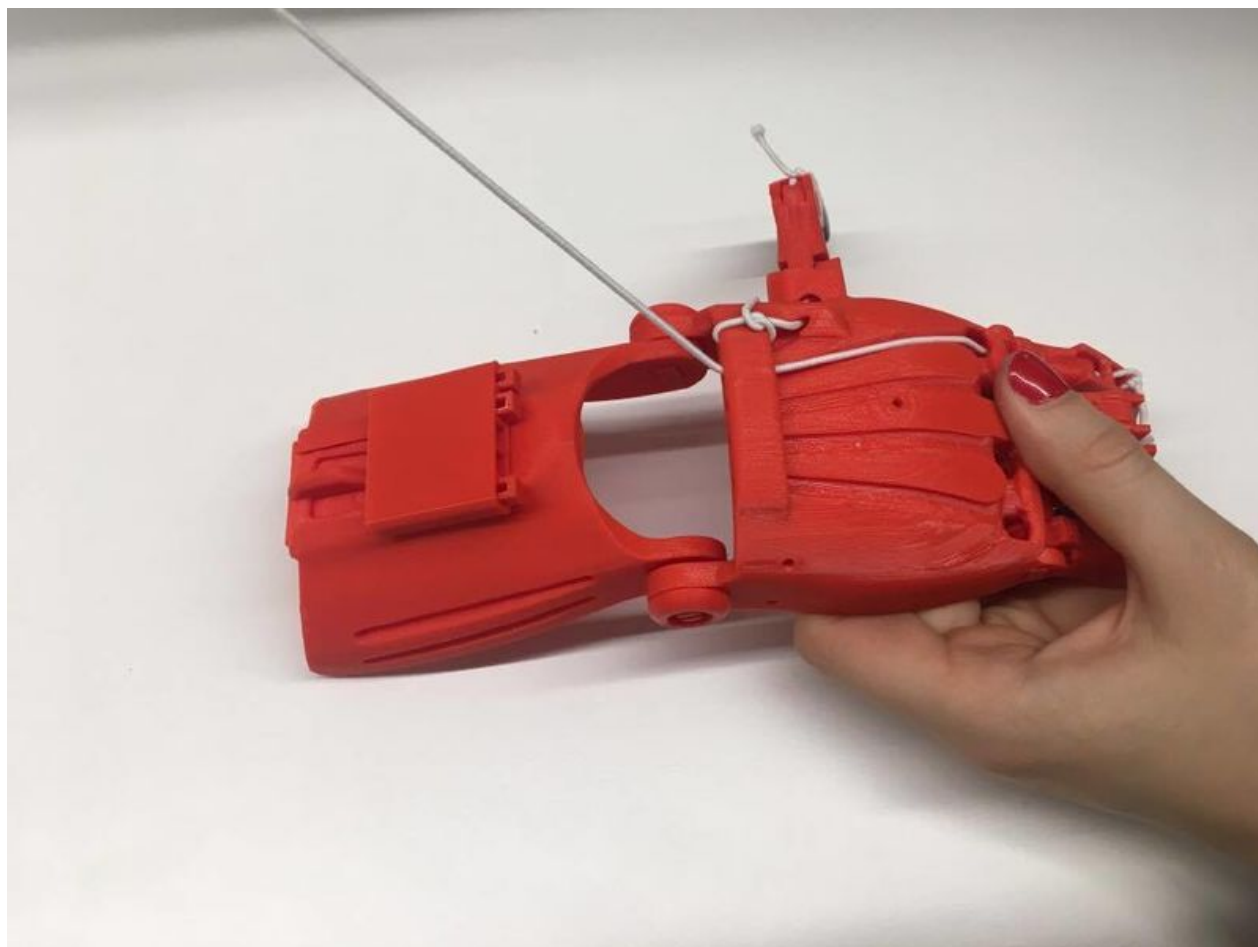

Fichier:Main Raptor Reloaded 16976168 1644058892287852 1195061514 n.jpg



Fichier téléversé avec MsUpload on Main_Raptor_Reloaded

Historique du fichier

Cliquer sur une date et heure pour voir le fichier tel qu'il était à ce moment-là.

	Date et heure	Vignette	Dimensions	Utilisateur	Commentaire
actuel	25 février 2017 à 15:27		960 × 720 (32 Kio)	Cothenet (discussion contributions)	Fichier téléversé avec MsUpload on Main_Raptor_Reloaded