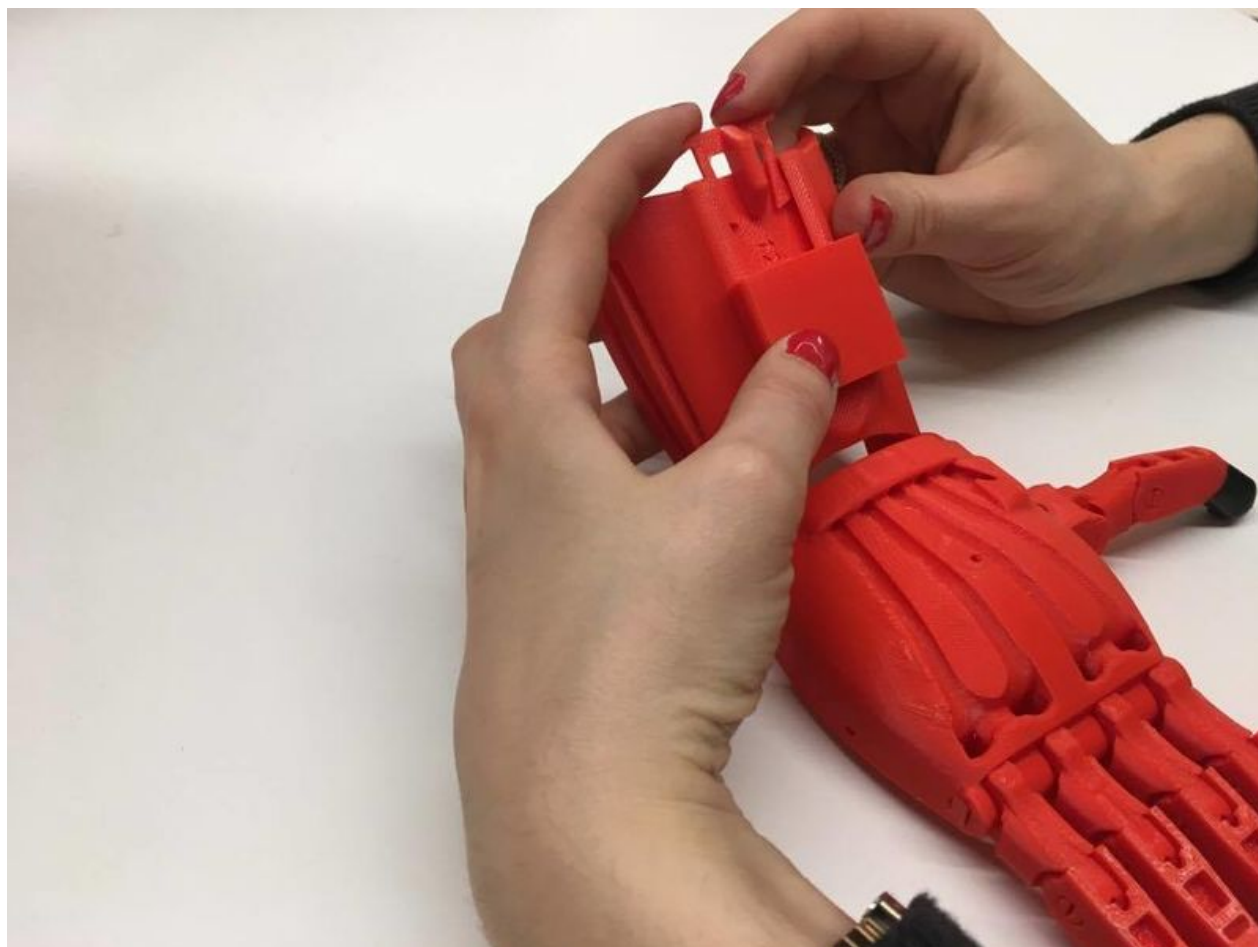

Fichier:Main Raptor Reloaded 16934245 1642935879066820 1635430190 n.jpg



Fichier téléversé avec MsUpload on Main_Raptor_Reloaded

Historique du fichier

Cliquer sur une date et heure pour voir le fichier tel qu'il était à ce moment-là.

	Date et heure	Vignette	Dimensions	Utilisateur	Commentaire
actuel	24 février 2017 à 18:25		960 × 720 (40 Kio)	YonnaSol (discussion contributions)	Fichier téléversé avec MsUpload on Main_Raptor_Reloaded