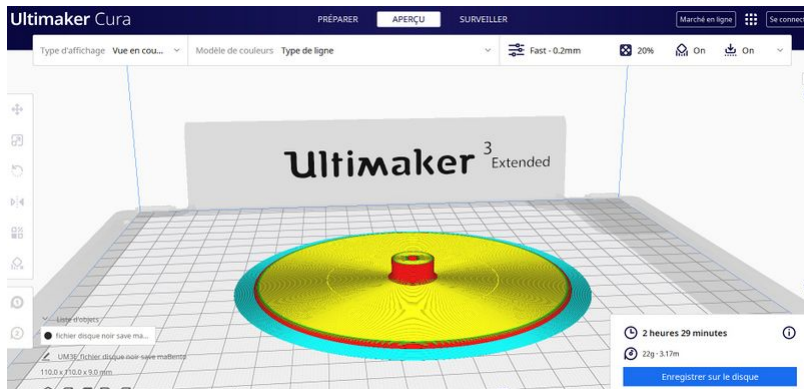

# Fichier:Ma bento avec disc vinyle like impression 3D avec sillon DISQUE SIMILI VINYLE CENTREUR VERS LE HAUT PIECE RETOURNEE.jpg



## Historique du fichier

Cliquer sur une date et heure pour voir le fichier tel qu'il était à ce moment-là.

	Date et heure	Vignette	Dimensions	Utilisateur	Commentaire
actuel	9 février 2022 à 22:11		1 872 × 898 (401 Kio)	HeleneGS81 (discussion   contributions)	ma_bento_avec_disc_vinyle_like_impression_3D_avec_sillon_DISQUE_SIMILI_VINYLE_CENTREUR_VERS_LE_HAUT_PIECE_RETOURNEE