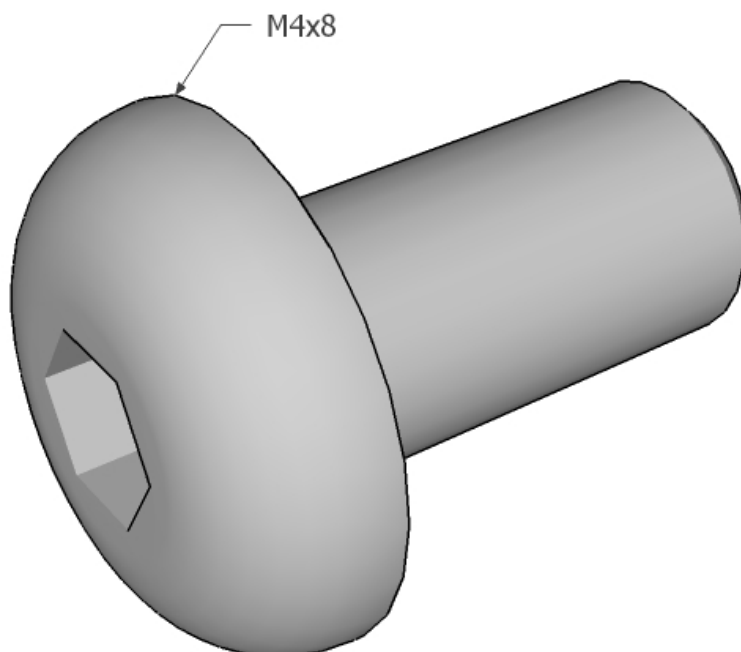

Fichier:M4x8 round-head.jpg

Pas de plus haute résolution disponible.


Historique du fichier

Cliquer sur une date et heure pour voir le fichier tel qu'il était à ce moment-là.

(les plus récentes | les plus anciennes) Voir (10 plus récentes | 10 plus anciennes) (10 | 20 | 50 | 100 | 250 | 500).

	Date et heure	Vignette	Dimensions	Utilisateur	Commentaire
actuel	22 juillet 2016 à 08:27		800 × 600 (47 Kio)	EmmanuelGilloz (discussion contributions)	
	22 juillet 2016 à 08:24		800 × 600 (47 Kio)	EmmanuelGilloz (discussion contributions)	
	22 juillet 2016 à 08:18		800 × 600 (47 Kio)	EmmanuelGilloz (discussion contributions)	
	22 juillet 2016 à 08:14		800 × 600 (47 Kio)	EmmanuelGilloz (discussion contributions)	