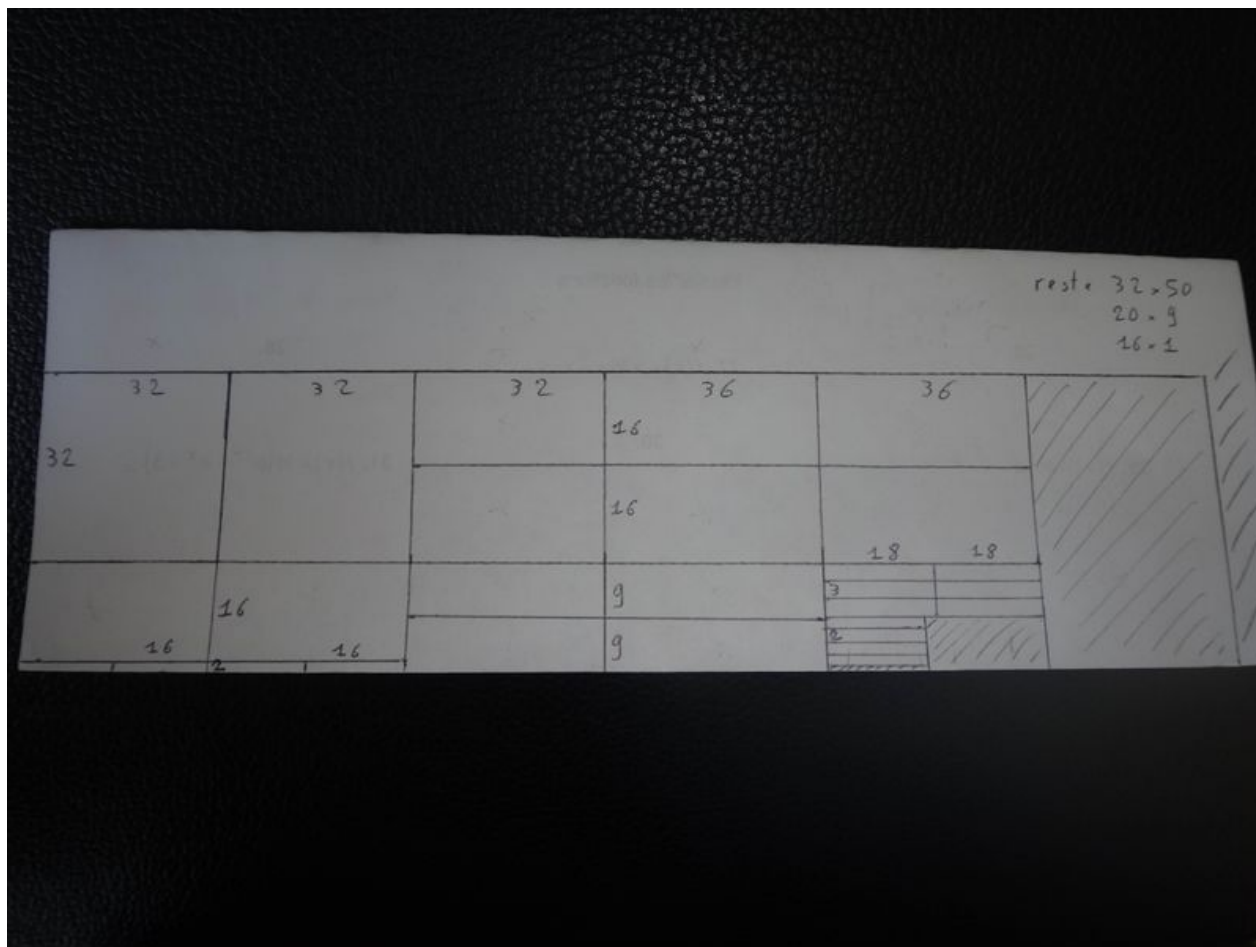

Fichier:Lombricomposteur en bois de chêne DSC02535.JPG



Fichier téléversé avec MsUpload on Lombricomposteur_en_bois_de_chêne

Historique du fichier

Cliquer sur une date et heure pour voir le fichier tel qu'il était à ce moment-là.

	Date et heure	Vignette	Dimensions	Utilisateur	Commentaire
actuel	3 mars 2018 à 18:10		4 896 × 3 672 (941 Kio)	Sulian (discussion contributions)	Fichier téléversé avec MsUpload on Lombricomposteur_en_bois_de_chêne

Fabricant de l'appareil photo	SONY
-------------------------------	------

Modèle de l'appareil photo	DSC-TX30
Temps d'exposition	1/30 s (0,033333333333333 s)
Ouverture	f/3,5
Sensibilité ISO	80
Date de la prise originelle	28 février 2018 à 16:56
Longueur focale	4,7 mm
Résolution horizontale	350 ppp
Résolution verticale	350 ppp
Logiciel utilisé	paint.net 4.0.21
Date de modification du fichier	28 février 2018 à 16:56
Positionnement YCbCr	Co-situé
Programme d'exposition	Programme normal
Version EXIF	2.3
Date de la numérisation	28 février 2018 à 16:56
Signification de chaque composante	1. Y 2. Cb 3. Cr 4. N'existe pas
Mode de compression de l'image	2
Luminance APEX	1,978125
Correction d'exposition	0
Ouverture maximale	3,6171875 APEX (f/3,5)
Mode de mesure	Modèle
Source de lumière	Inconnue
Flash	Flash déclenché, le stroboscope détecte un retour de lumière, mode automatique
Version FlashPix prise en charge	0 100
Espace colorimétrique	sRGB
Source du fichier	Appareil photo numérique
Type de scène	Image photographiée directement
Rendu personnalisé	Procédé normal
Mode d'exposition	Automatique
Balance des blancs	Automatique
Taux de zoom numérique	1
Type de capture de la scène	Standard
Contraste	Normal
Saturation	Normale
Netteté	Normale