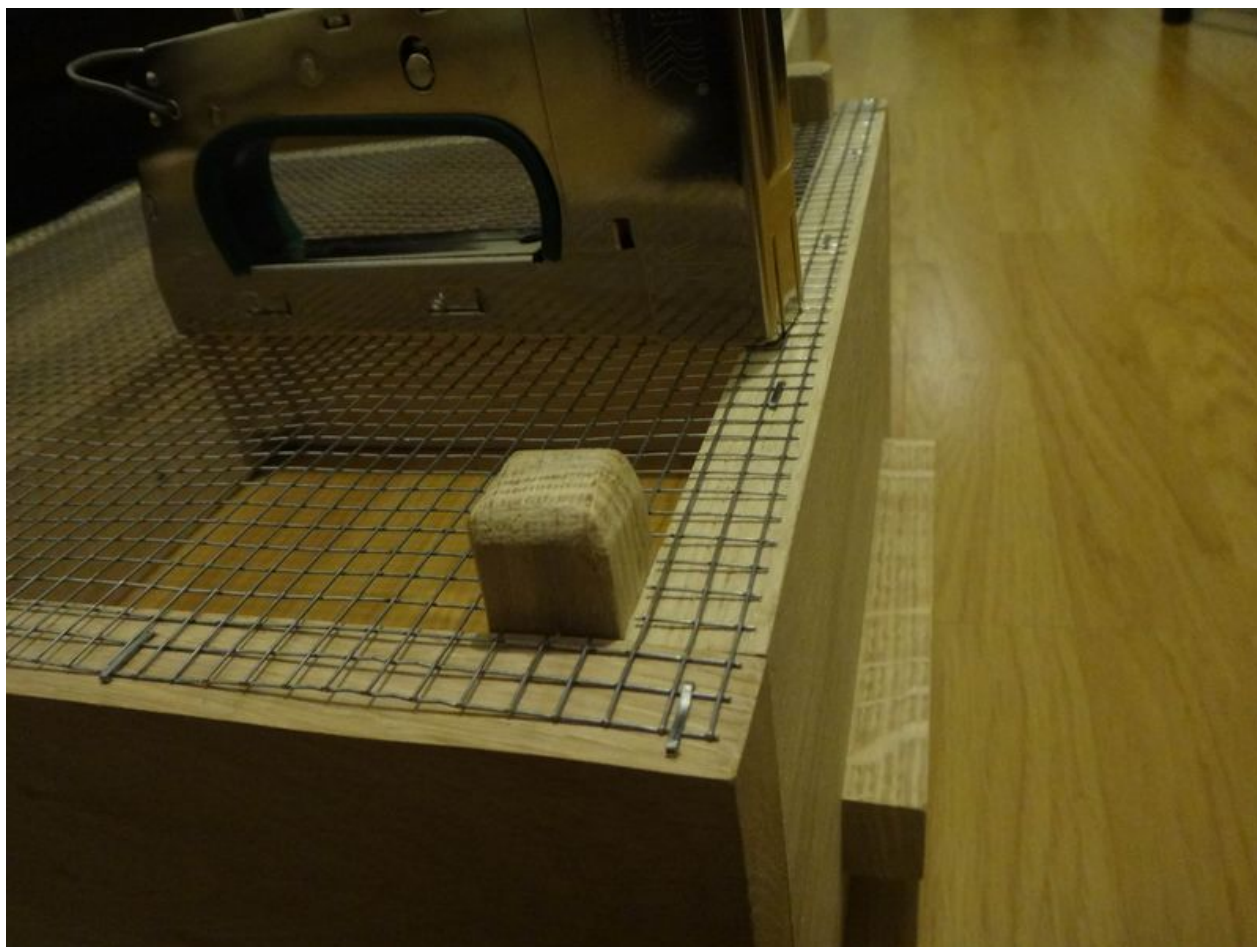

# Fichier:Lombricomposteur en bois de chêne DSC02529.JPG



Fichier téléversé avec MsUpload on Lombricomposteur\_en\_bois\_de\_chêne

## Historique du fichier

Cliquer sur une date et heure pour voir le fichier tel qu'il était à ce moment-là.

	Date et heure	Vignette	Dimensions	Utilisateur	Commentaire
actuel	3 mars 2018 à 18:24		4 896 × 3 672 (1,47 Mio)	Sulian (discussion   contributions)	Fichier téléversé avec MsUpload on Lombricomposteur_en_bois_de_chêne

Fabricant de l'appareil photo	SONY
Modèle de l'appareil photo	DSC-TX30

Temps d'exposition	1/6 s (0,16666666666667 s)
Ouverture	f/3,5
Sensibilité ISO	800
Date de la prise originelle	27 février 2018 à 19:32
Longueur focale	4,7 mm
Résolution horizontale	350 ppp
Résolution verticale	350 ppp
Logiciel utilisé	paint.net 4.0.21
Date de modification du fichier	27 février 2018 à 19:32
Positionnement YCbCr	Co-situé
Programme d'exposition	Programme normal
Version EXIF	2.3
Date de la numérisation	27 février 2018 à 19:32
Signification de chaque composante	1. Y 2. Cb 3. Cr 4. N'existe pas
Mode de compression de l'image	3
Luminance APEX	-1,8734375
Correction d'exposition	0
Ouverture maximale	3,6171875 APEX (f/3,5)
Mode de mesure	Modèle
Source de lumière	Inconnue
Flash	Flash non déclenché, suppression du flash obligatoire
Version FlashPix prise en charge	0 100
Espace colorimétrique	sRGB
Source du fichier	Appareil photo numérique
Type de scène	Image photographiée directement
Rendu personnalisé	Procédé normal
Mode d'exposition	Automatique
Balance des blancs	Automatique
Taux de zoom numérique	1
Type de capture de la scène	Standard
Contraste	Normal
Saturation	Normale
Netteté	Normale