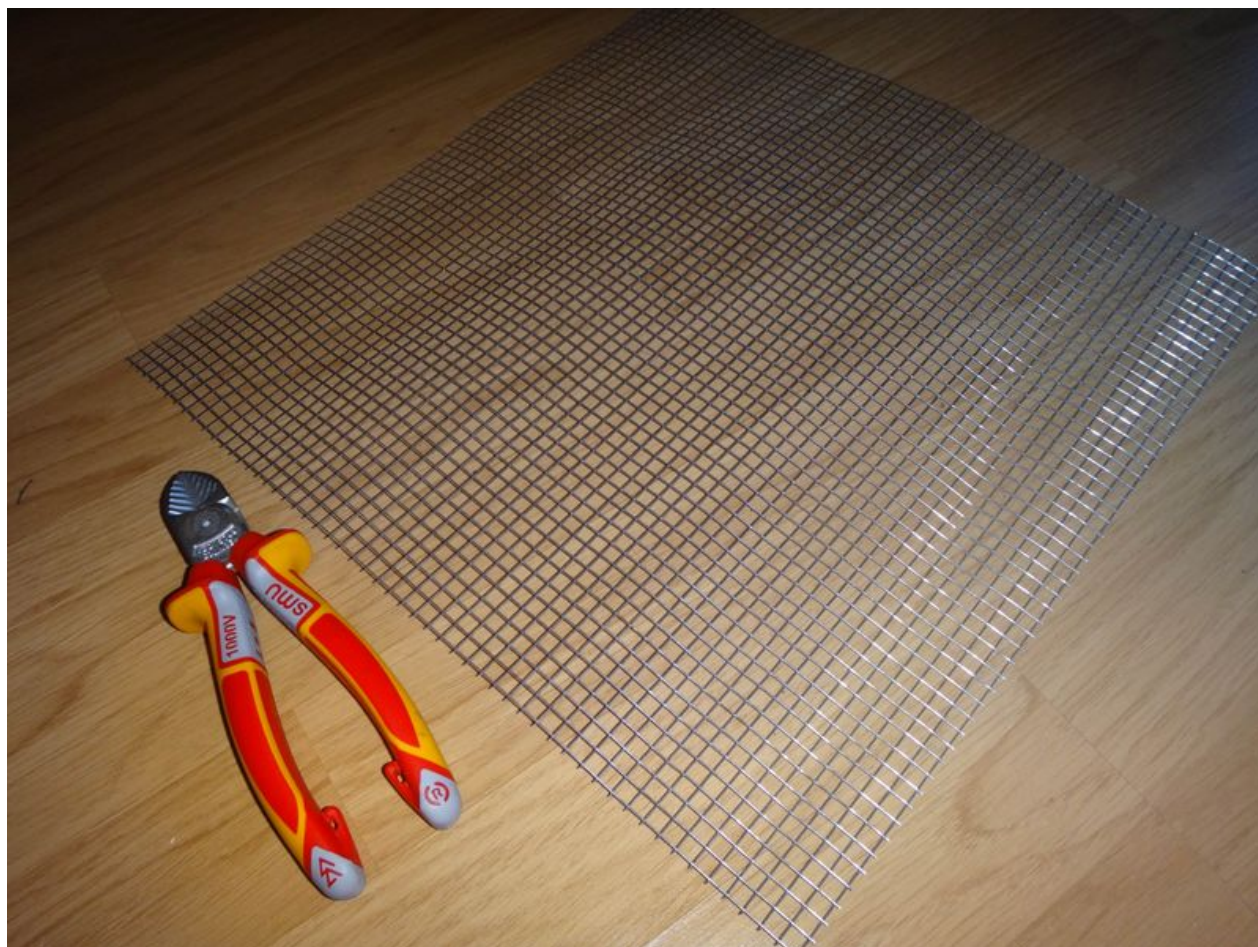

Fichier:Lombricomposteur en bois de chêne DSC02520.JPG



Fichier téléversé avec MsUpload on Lombricomposteur_en_bois_de_chêne

Historique du fichier

Cliquer sur une date et heure pour voir le fichier tel qu'il était à ce moment-là.

	Date et heure	Vignette	Dimensions	Utilisateur	Commentaire
actuel	3 mars 2018 à 18:23		4 896 × 3 672 (2,11 Mio)	Sulian (discussion contributions)	Fichier téléversé avec MsUpload on Lombricomposteur_en_bois_de_chêne

Fabricant de l'appareil photo	SONY
-------------------------------	------

Modèle de l'appareil photo	DSC-TX30
Temps d'exposition	1/30 s (0,033333333333333 s)
Ouverture	f/3,5
Sensibilité ISO	200
Date de la prise originelle	27 février 2018 à 18:44
Longueur focale	4,7 mm
Résolution horizontale	350 ppp
Résolution verticale	350 ppp
Logiciel utilisé	paint.net 4.0.21
Date de modification du fichier	27 février 2018 à 18:44
Positionnement YCbCr	Co-situé
Programme d'exposition	Programme normal
Version EXIF	2.3
Date de la numérisation	27 février 2018 à 18:44
Signification de chaque composante	1. Y 2. Cb 3. Cr 4. N'existe pas
Mode de compression de l'image	3
Luminance APEX	-0,85390625
Correction d'exposition	0
Ouverture maximale	3,6171875 APEX (f/3,5)
Mode de mesure	Modèle
Source de lumière	Inconnue
Flash	Flash déclenché, le stroboscope détecte un retour de lumière, mode automatique
Version FlashPix prise en charge	0 100
Espace colorimétrique	sRGB
Source du fichier	Appareil photo numérique
Type de scène	Image photographiée directement
Rendu personnalisé	Procédé normal
Mode d'exposition	Automatique
Balance des blancs	Automatique
Taux de zoom numérique	1
Type de capture de la scène	Standard
Contraste	Normal
Saturation	Normale
Netteté	Normale