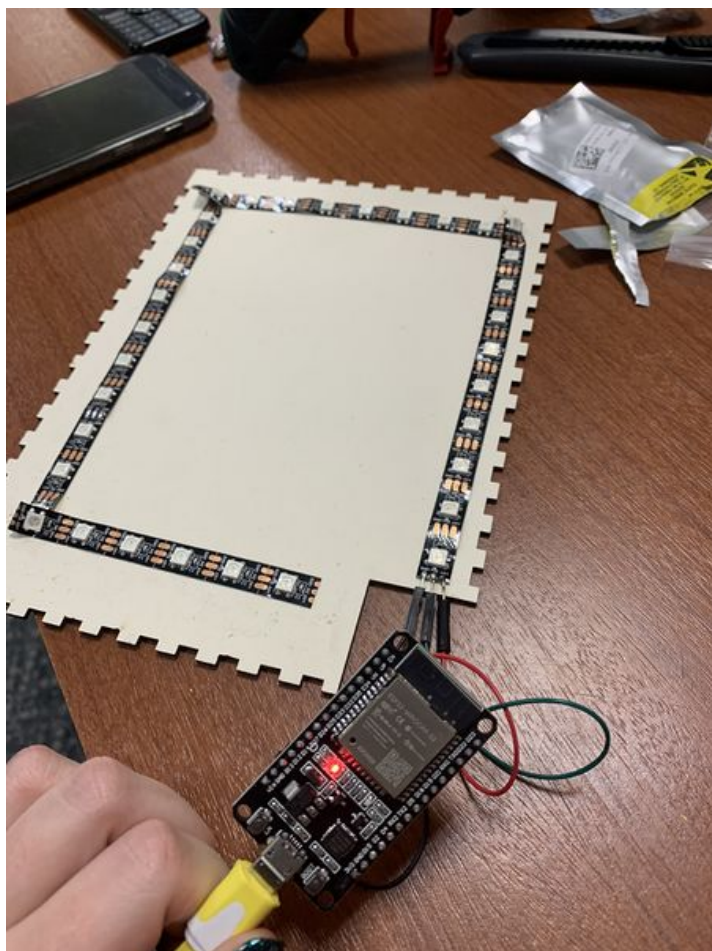

Fichier:Light Box IMG 4743.JPEG



Light_Box_IMG_4743

Historique du fichier

Cliquer sur une date et heure pour voir le fichier tel qu'il était à ce moment-là.

	Date et heure	Vignette	Dimensions	Utilisateur	Commentaire
actuel	31 janvier 2024 à 17:15		1 536 × 2 048 (783 Kio)	Léa Petis Débrouillards (discussion contributions)	Light_Box_IMG_4743

Fabricant de l'appareil photo	Apple
-------------------------------	-------

Modèle de l'appareil photo	iPhone XR
Temps d'exposition	1/50 s (0,02 s)
Ouverture	f/1,8
Sensibilité ISO	64
Date de la prise originelle	25 janvier 2024 à 18:59
Longueur focale	4,25 mm
Résolution horizontale	72 ppp
Résolution verticale	72 ppp
Logiciel utilisé	17.1.2
Date de modification du fichier	25 janvier 2024 à 18:59
Positionnement YCbCr	Centré
Programme d'exposition	Programme normal
Version EXIF	2.32
Date de la numérisation	25 janvier 2024 à 18:59
Signification de chaque composante	1. Y 2. Cb 3. Cr 4. N'existe pas
vitesse d'obturation de l'APEX	5,6442890670839
Ouverture de l'APEX	1,6959938128384
Luminance APEX	3,4754856414356
Correction d'exposition	0
Mode de mesure	Modèle
Flash	Flash non déclenché, suppression du flash obligatoire
Date de la prise originelle	306
Date de la numérisation	306
Version FlashPix prise en charge	0 100
Espace colorimétrique	Non calibré
Type de capteur	Capteur de couleur à une puce
Type de scène	Image photographiée directement
Mode d'exposition	Automatique
Balance des blancs	Automatique
Longueur focale pour un film 35 mm	26 mm
Type de capture de la scène	Standard