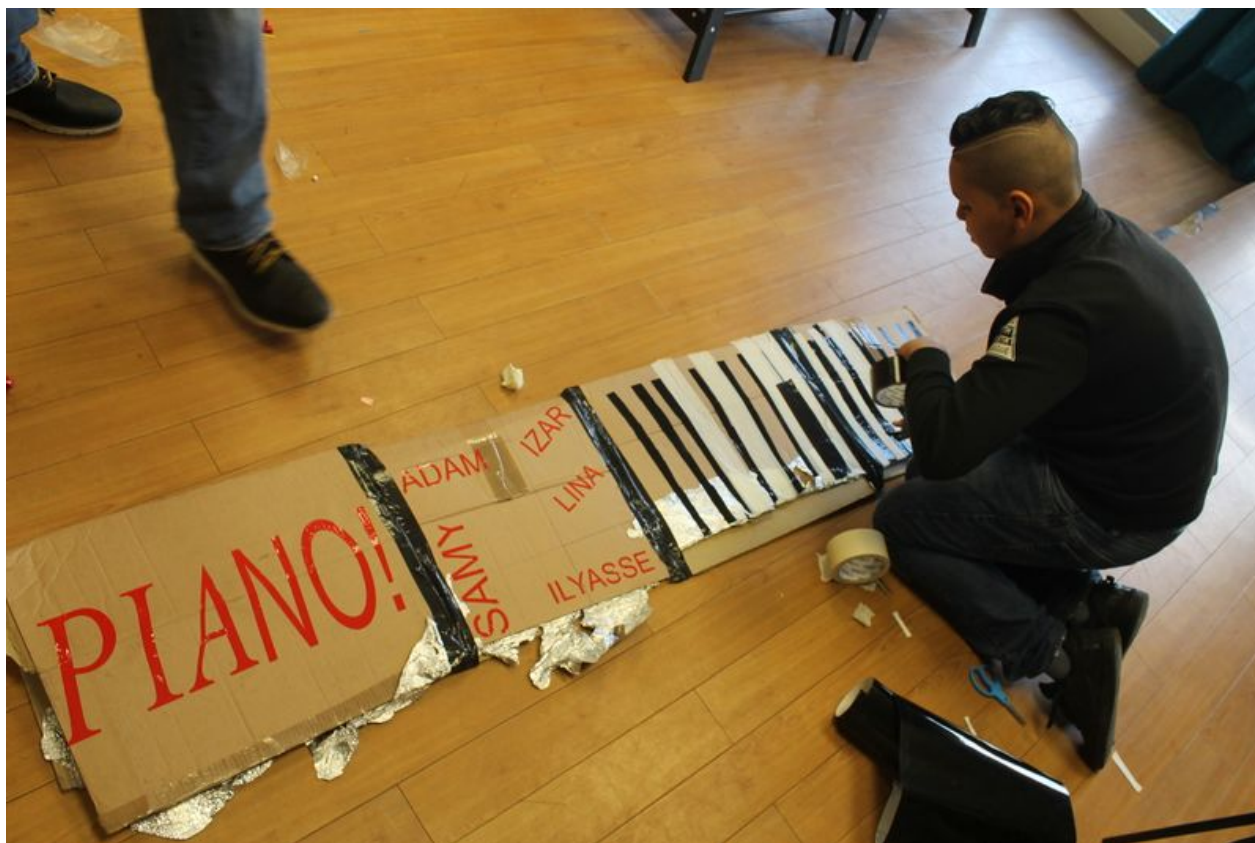

Fichier:Le piano en carton decorationpiano3.JPG



Fichier téléversé avec MsUpload on Le_piano_en_carton

Historique du fichier

Cliquer sur une date et heure pour voir le fichier tel qu'il était à ce moment-là.

	Date et heure	Vignette	Dimensions	Utilisateur	Commentaire
actuel	20 décembre 2017 à 14:35		4 272 × 2 848 (3,85 Mio)	LePoleS (discussion contributions)	Fichier téléversé avec MsUpload on Le_piano_en_carton

Fabricant de l'appareil photo	Canon
Modèle de l'appareil photo	Canon EOS 1100D
Temps d'exposition	1/100 s (0,01 s)
Ouverture	f/5,6
Sensibilité ISO	800
Date de la prise originelle	18 février 2017 à 15:49
Longueur focale	18 mm
Orientation	Normale