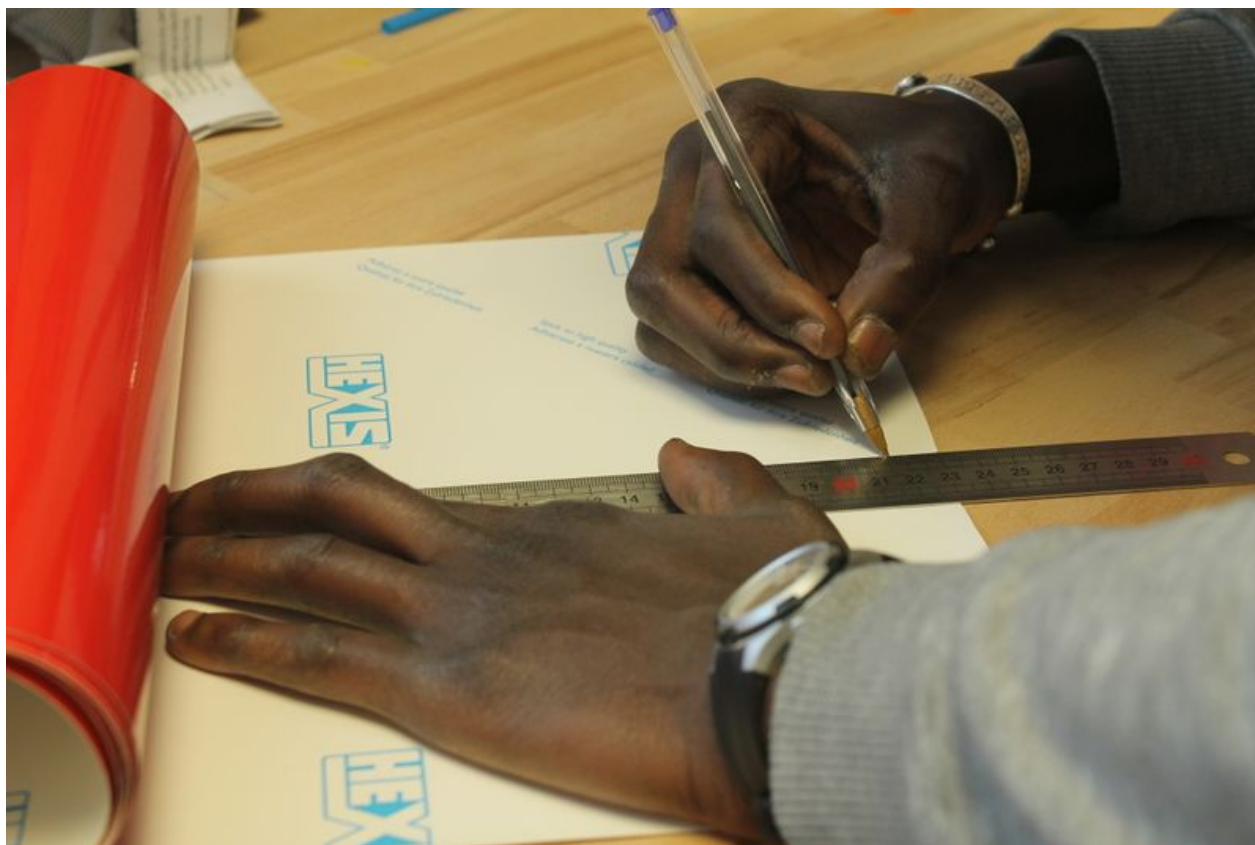

Fichier:Le piano en carton decorationpiano.JPG



Fichier téléversé avec MsUpload on Le_piano_en_carton

Historique du fichier

Cliquer sur une date et heure pour voir le fichier tel qu'il était à ce moment-là.

	Date et heure	Vignette	Dimensions	Utilisateur	Commentaire
actuel	20 décembre 2017 à 14:39		4 272 × 2 848 (3,38 Mio)	LePoleS (discussion contributions)	Fichier téléversé avec MsUpload on Le_piano_en_carton

Fabricant de l'appareil photo	Canon
Modèle de l'appareil photo	Canon EOS 1100D
Temps d'exposition	1/100 s (0,01 s)
Ouverture	f/5,6
Sensibilité ISO	800
Date de la prise originelle	18 février 2017 à 15:44
Longueur focale	40 mm
Orientation	Normale

Résolution horizontale	72 ppp
Résolution verticale	72 ppp
Date de modification du fichier	18 février 2017 à 15:44
Positionnement YCbCr	Co-situé
Programme d'exposition	Programme normal
Version EXIF	2.3
Date de la numérisation	18 février 2017 à 15:44
Signification de chaque composante	1. Y 2. Cb 3. Cr 4. N'existe pas
vitesse d'obturation de l'APEX	6,625
Ouverture de l'APEX	5
Correction d'exposition	0
Mode de mesure	Modèle
Flash	Flash non déclenché, suppression du flash obligatoire
Note (sur 5)	0