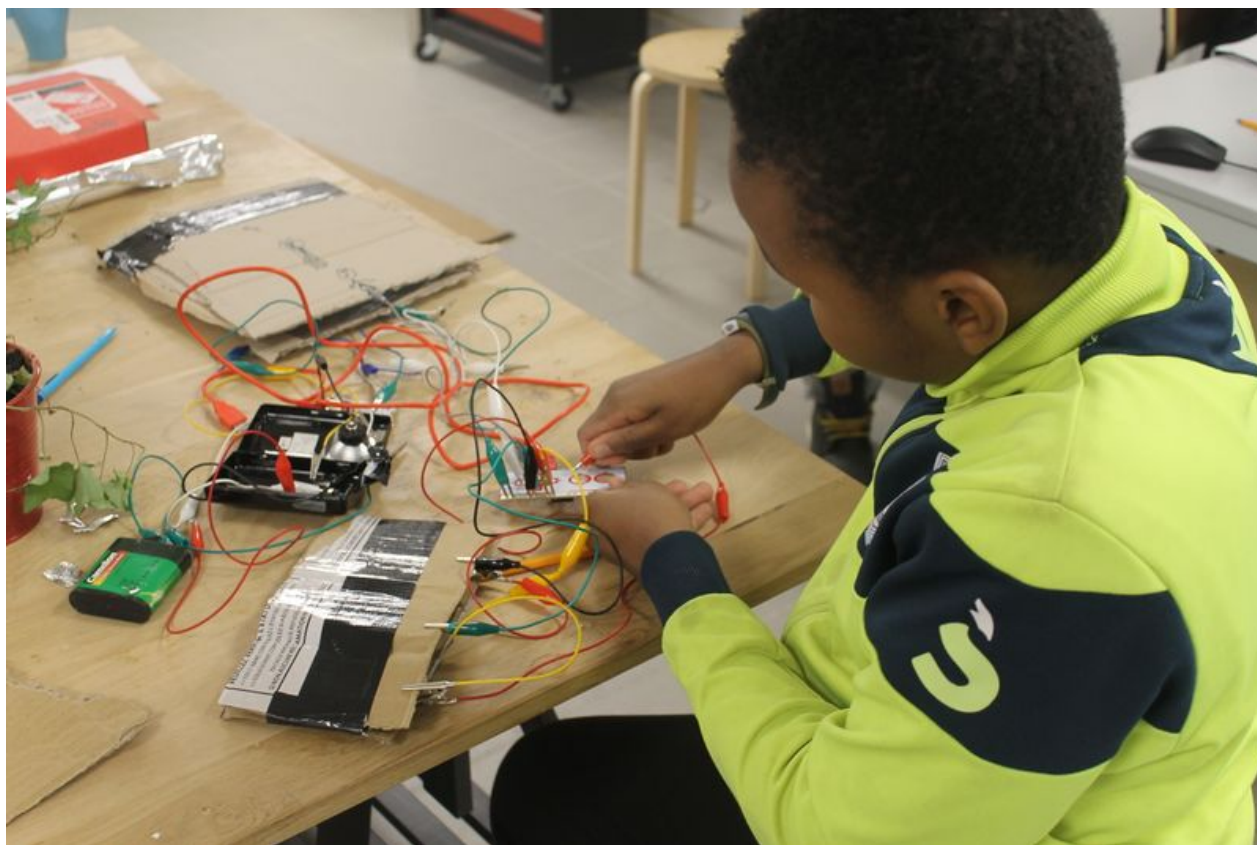

Fichier:Le piano en carton constructionpiano3.JPG



Fichier téléversé avec MsUpload on Le_piano_en_carton

Historique du fichier

Cliquer sur une date et heure pour voir le fichier tel qu'il était à ce moment-là.

	Date et heure	Vignette	Dimensions	Utilisateur	Commentaire
actuel	20 décembre 2017 à 14:40		4 272 × 2 848 (3,99 Mio)	LePoleS (discussion | contributions)	Fichier téléversé avec MsUpload on Le_piano_en_carton

Vous ne pouvez pas remplacer ce fichier.

Utilisation du fichier

La page suivante utilise ce fichier :

Le piano en carton

Métadonnées

Ce fichier contient des informations supplémentaires, probablement ajoutées par l'appareil photo numérique ou le numériseur utilisé pour le créer. Si le fichier a été modifié depuis son état original, certains détails peuvent ne pas refléter entièrement l'image modifiée.

Fabricant de l'appareil photo	Canon
Modèle de l'appareil photo	Canon EOS 1100D
Temps d'exposition	1/50 s (0,02 s)
Ouverture	f/4
Sensibilité ISO	640
Date de la prise originelle	11 février 2017 à 11:40
Longueur focale	27 mm
Orientation	Normale