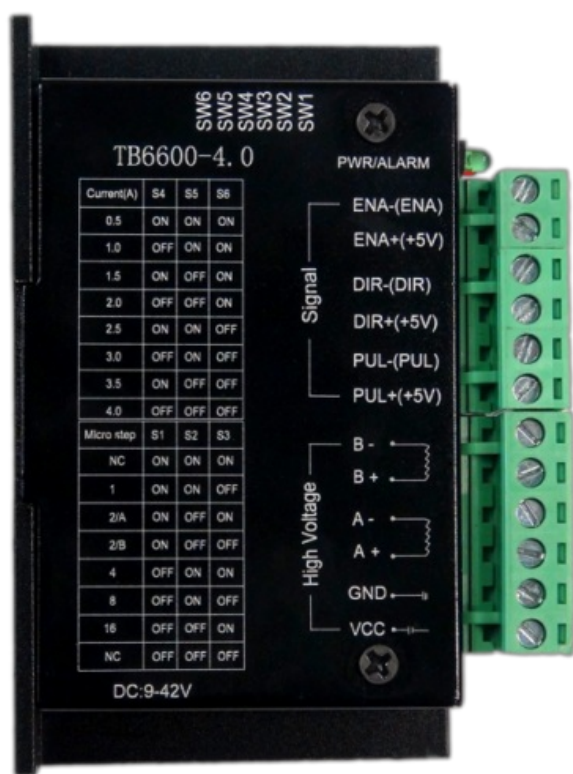

Fichier:Le Cerveau - Arduino capacitif TB6600.png



Le_Cerveau_-_Arduino_capacitif_TB6600

Historique du fichier

Cliquer sur une date et heure pour voir le fichier tel qu'il était à ce moment-là.

	Date et heure	Vignette	Dimensions	Utilisateur	Commentaire
actuel	17 juin 2021 à 15:26		800 × 800 (509 Kio)	Cyd et les Tortues dansent (discussion contributions)	Le_Cerveau_-_Arduino_capacitif_TB6600

Vous ne pouvez pas remplacer ce fichier.

Utilisation du fichier

La page suivante utilise ce fichier :

Le Cerveau - Arduino capacitif

Métadonnées

Ce fichier contient des informations supplémentaires, probablement ajoutées par l'appareil photo numérique ou le numériseur utilisé pour le créer. Si le fichier a été modifié depuis son état original, certains détails peuvent ne pas refléter entièrement l'image modifiée.