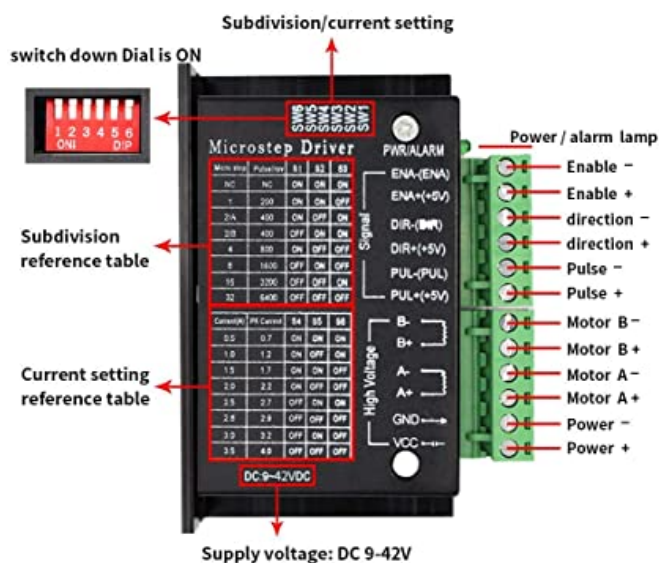

Fichier:Le Cerveau - Arduino capacitif SWITCH.jpg

Pas de plus haute résolution disponible.


Le_Cerveau_-_Arduino_capacitif_SWITCH

Historique du fichier

Cliquer sur une date et heure pour voir le fichier tel qu'il était à ce moment-là.

	Date et heure	Vignette	Dimensions	Utilisateur	Commentaire
actuel	17 juin 2021 à 15:25		415 × 355 (32 Kio)	Cyd et les Tortues dansent (discussion contributions)	Le_Cerveau_-_Arduino_capacitif_SWITCH