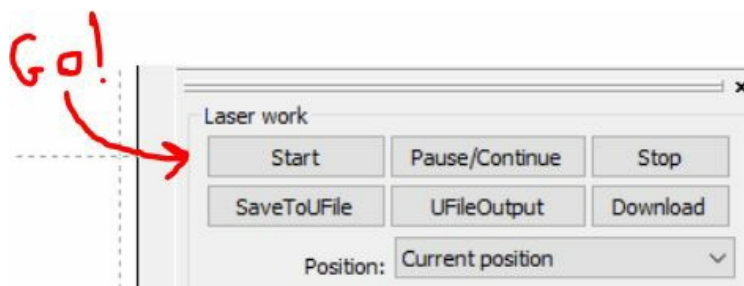

Fichier:Laser Chinoise 6.JPG

Pas de plus haute résolution disponible.


Laser_Chinoise_6

Historique du fichier

Cliquer sur une date et heure pour voir le fichier tel qu'il était à ce moment-là.