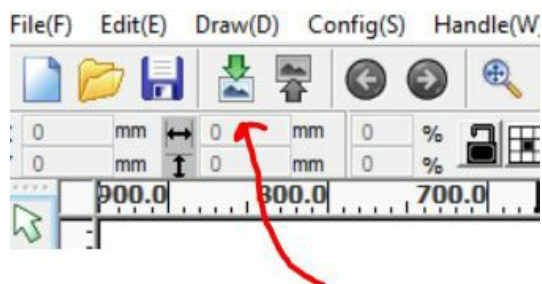

# Fichier:Laser Chinoise 2.JPG

Pas de plus haute résolution disponible.


Laser\_Chinoise\_2

## Historique du fichier

Cliquer sur une date et heure pour voir le fichier tel qu'il était à ce moment-là.

	Date et heure	Vignette	Dimensions	Utilisateur	Commentaire
actuel	20 janvier 2021 à 12:22		336 × 175 (22 Kio)	Pointcarré (discussion   contributions)	Laser_Chinoise_2