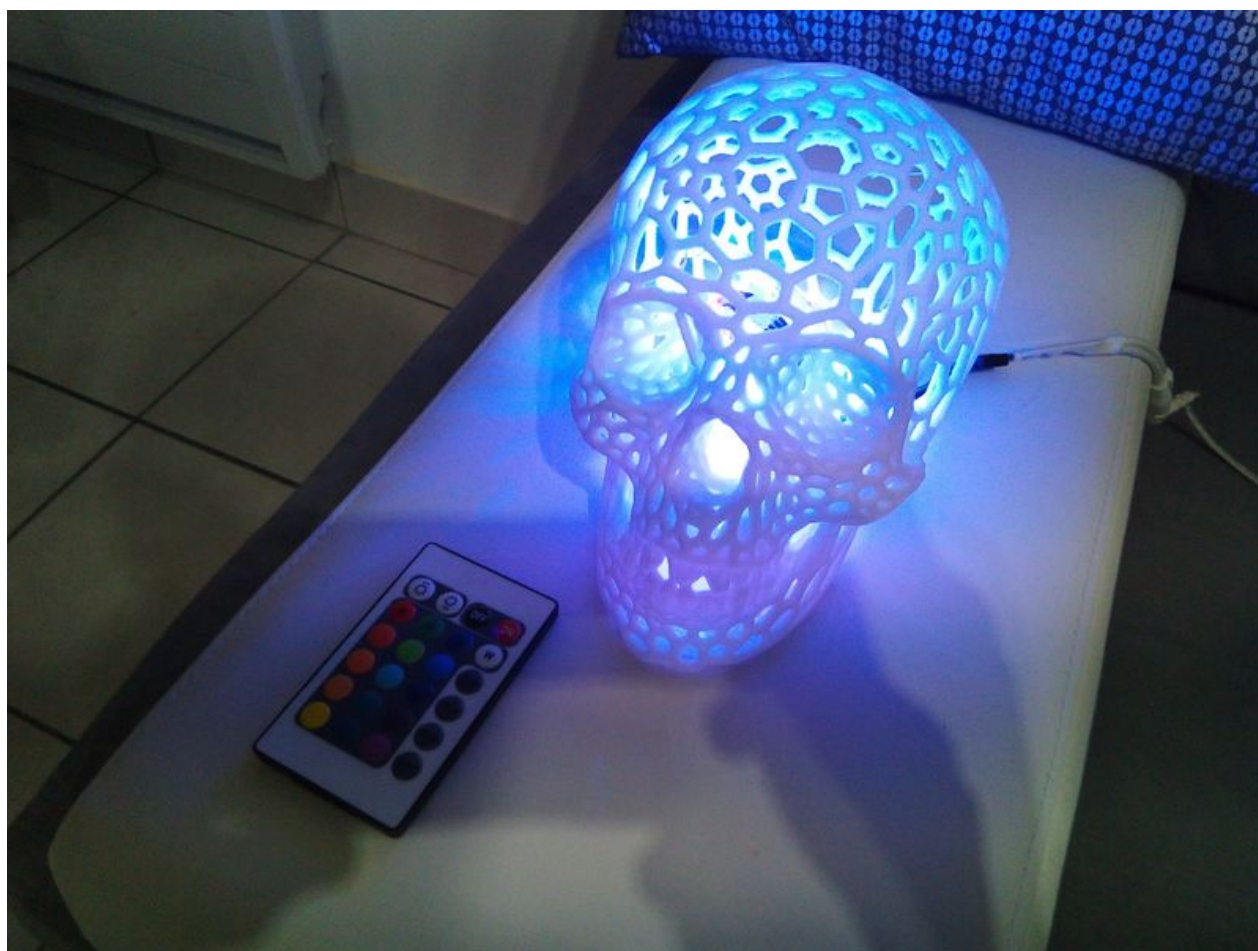

# Fichier:Lampe voronoi skull IMG 20180106 195730.jpg



Fichier téléversé avec MsUpload on Lampe\_voronoi\_skull

## Historique du fichier

Cliquer sur une date et heure pour voir le fichier tel qu'il était à ce moment-là.

	Date et heure	Vignette	Dimensions	Utilisateur	Commentaire
actuel	14 février 2018 à 14:26		4 160 × 3 120 (2,97 Mio)	Ouchered (discussion   contributions)	Fichier téléversé avec MsUpload on Lampe_voronoi_skull

Fabricant de l'appareil photo	Blackview
Modèle de l'appareil photo	BV7000 PRO
Temps d'exposition	4 999/250 000 s (0,019996 s)

Ouverture	f/2,2
Sensibilité ISO	424
Date de la prise originelle	6 janvier 2018 à 19:57
Longueur focale	3,5 mm
Latitude	47° 47' 40,61" N
Longitude	4° 13' 12,02" W
Orientation	Normale
Résolution horizontale	72 ppp
Résolution verticale	72 ppp
Logiciel utilisé	MediaTek Camera Application
Date de modification du fichier	6 janvier 2018 à 19:57
Positionnement YCbCr	Co-situé
Programme d'exposition	Indéfini
Version EXIF	2.2
Date de la numérisation	6 janvier 2018 à 19:57
Signification de chaque composante	1. Y 2. Cb 3. Cr 4. N'existe pas
Correction d'exposition	0
Mode de mesure	Moyenne pondérée au centre
Source de lumière	Autre source de lumière
Flash	Flash non déclenché
Date en fraction de seconde	13
Date de la prise originelle	13
Date de la numérisation	13
Version FlashPix prise en charge	0 100
Espace colorimétrique	sRGB
Mode d'exposition	Automatique
Balance des blancs	Automatique
Taux de zoom numérique	1
Type de capture de la scène	Standard
Référence d'altitude (0=altitude, 1=profondeur)	
Heure GPS (horloge atomique)	18:57
Date GPS	6 janvier 2018
Version de la balise GPS	0.0.2.2