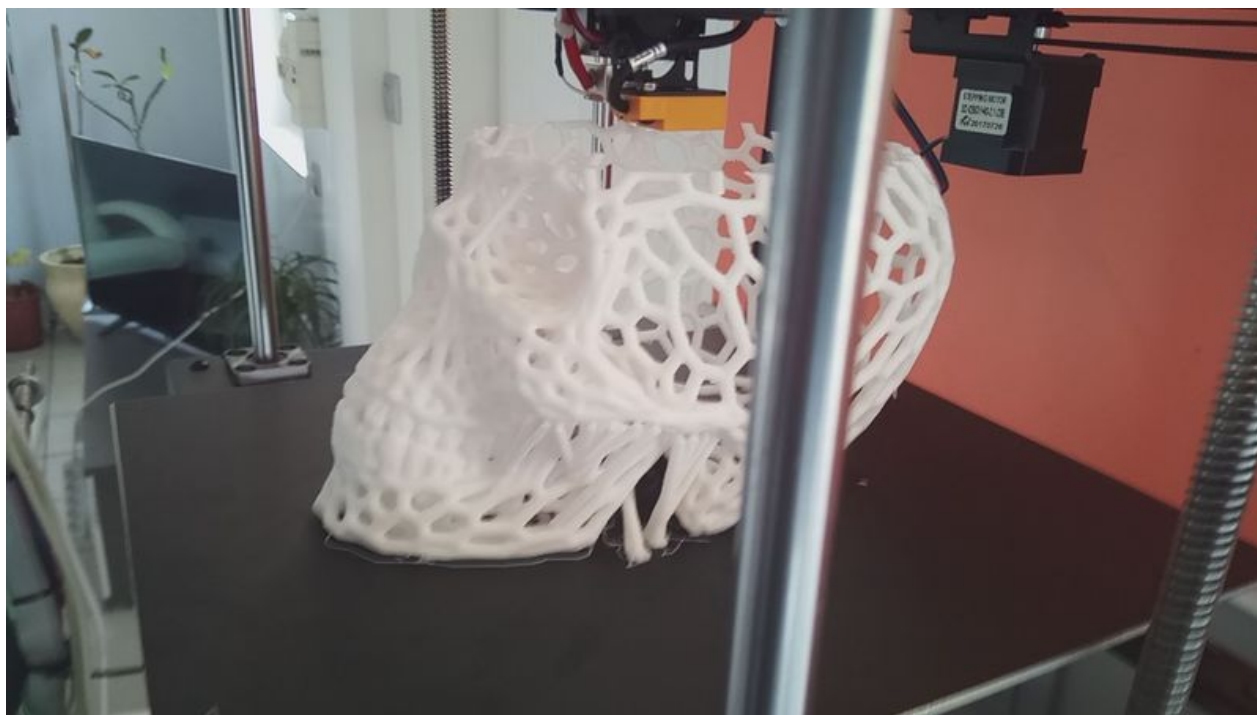

Fichier:Lampe voronoi skull IMG 20180106 121631.jpg



Fichier téléversé avec MsUpload on Lampe_voronoi_skull

Historique du fichier

Cliquer sur une date et heure pour voir le fichier tel qu'il était à ce moment-là.

	Date et heure	Vignette	Dimensions	Utilisateur	Commentaire
actuel	14 février 2018 à 14:23		1 280 × 720 (99 Kio)	Ouchered (discussion contributions)	Fichier téléversé avec MsUpload on Lampe_voronoi_skull

Fabricant de l'appareil photo	Blackview
Modèle de l'appareil photo	BV7000 PRO
Temps d'exposition	14 999/500 000 s (0,029998 s)
Ouverture	f/2,2
Sensibilité ISO	132
Date de la prise originelle	6 janvier 2018 à 12:16
Longueur focale	3,5 mm
Latitude	47° 47' 43,33" N
Longitude	4° 13' 12,6" W
Altitude	0 mètre au-dessus du niveau de la mer
Orientation	Normale
Résolution horizontale	72 ppp

Résolution verticale	72 ppp
Logiciel utilisé	MediaTek Camera Application
Date de modification du fichier	6 janvier 2018 à 12:16
Positionnement YCbCr	Co-situé
Programme d'exposition	Indéfini
Version EXIF	2.2
Date de la numérisation	6 janvier 2018 à 12:16
Signification de chaque composante	1. Y 2. Cb 3. Cr 4. N'existe pas
Correction d'exposition	0
Mode de mesure	Moyenne pondérée au centre
Source de lumière	Autre source de lumière
Flash	Flash non déclenché
Date en fraction de seconde	98
Date de la prise originelle	98
Date de la numérisation	98
Version FlashPix prise en charge	0 100
Espace colorimétrique	sRGB
Mode d'exposition	Automatique
Balance des blancs	Automatique
Taux de zoom numérique	0
Type de capture de la scène	Standard
Identifiant unique de l'image	36daf7bc034b7e710000000000000000
Heure GPS (horloge atomique)	11:14
Date GPS	6 janvier 2018
Version de la balise GPS	0.0.2.2