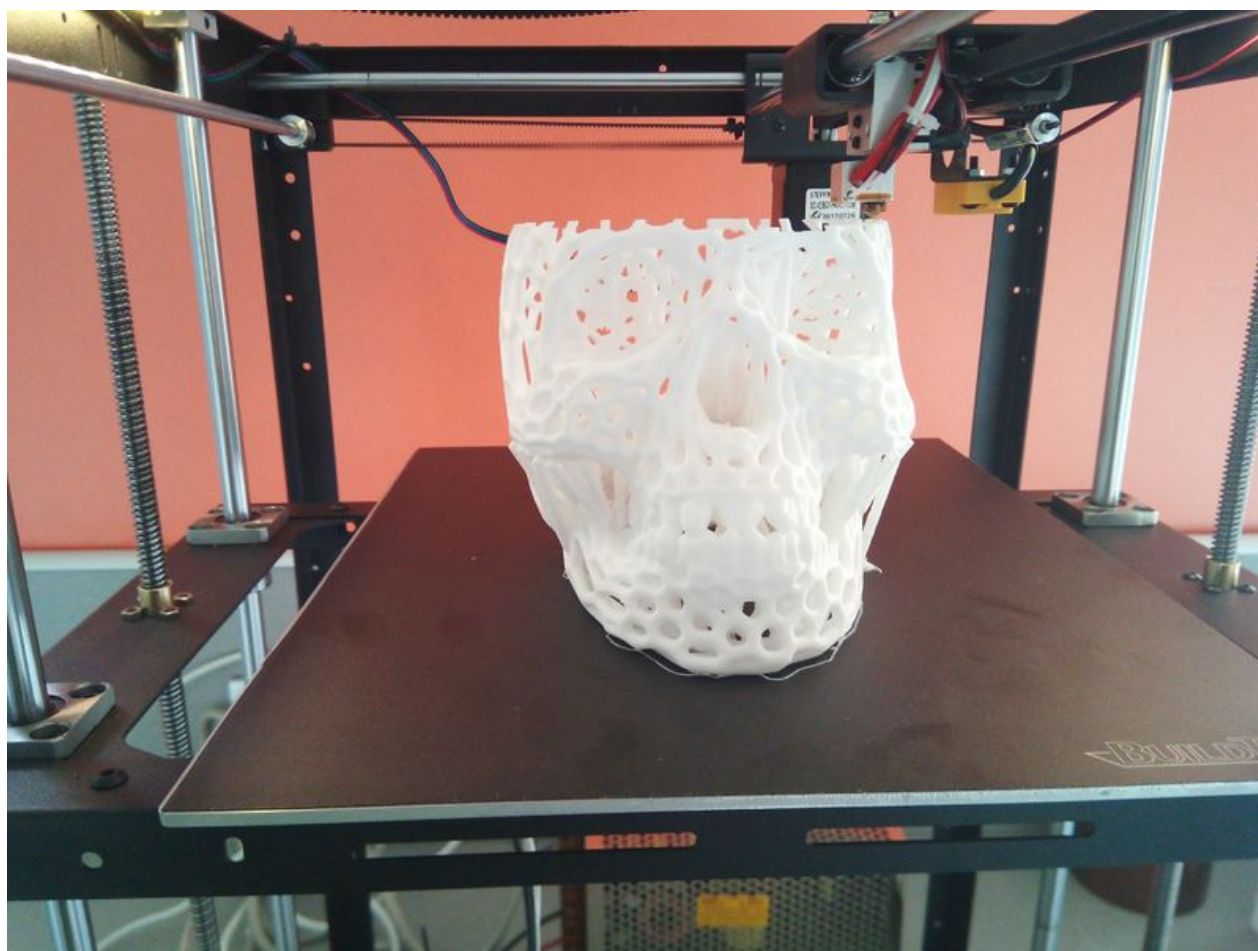

Fichier:Lampe voronoi skull IMG 20180106 121558.jpg



Fichier téléversé avec MsUpload on Lampe_voronoi_skull

Historique du fichier

Cliquer sur une date et heure pour voir le fichier tel qu'il était à ce moment-là.

	Date et heure	Vignette	Dimensions	Utilisateur	Commentaire
actuel	14 février 2018 à 14:23		4 160 × 3 120 (2,63 Mio)	Ouchered (discussion contributions)	Fichier téléversé avec MsUpload on Lampe_voronoi_skull

Fabricant de l'appareil photo	Blackview
Modèle de l'appareil photo	BV7000 PRO
Temps d'exposition	4 999/250 000 s (0,019996 s)

Ouverture	f/2,2
Sensibilité ISO	368
Date de la prise originelle	6 janvier 2018 à 12:15
Longueur focale	3,5 mm
Latitude	47° 47' 43,33" N
Longitude	4° 13' 12,6" W
Altitude	0 mètre au-dessus du niveau de la mer
Orientation	Normale
Résolution horizontale	72 ppp
Résolution verticale	72 ppp
Logiciel utilisé	MediaTek Camera Application
Date de modification du fichier	6 janvier 2018 à 12:15
Positionnement YCbCr	Co-situé
Programme d'exposition	Indéfini
Version EXIF	2.2
Date de la numérisation	6 janvier 2018 à 12:15
Signification de chaque composante	1. Y 2. Cb 3. Cr 4. N'existe pas
Correction d'exposition	0
Mode de mesure	Moyenne pondérée au centre
Source de lumière	Autre source de lumière
Flash	Flash non déclenché
Date en fraction de seconde	75
Date de la prise originelle	75
Date de la numérisation	75
Version FlashPix prise en charge	0 100
Espace colorimétrique	sRGB
Mode d'exposition	Automatique
Balance des blancs	Automatique
Taux de zoom numérique	1
Type de capture de la scène	Standard
Heure GPS (horloge atomique)	11:14
Date GPS	6 janvier 2018
Version de la balise GPS	0.0.2.2