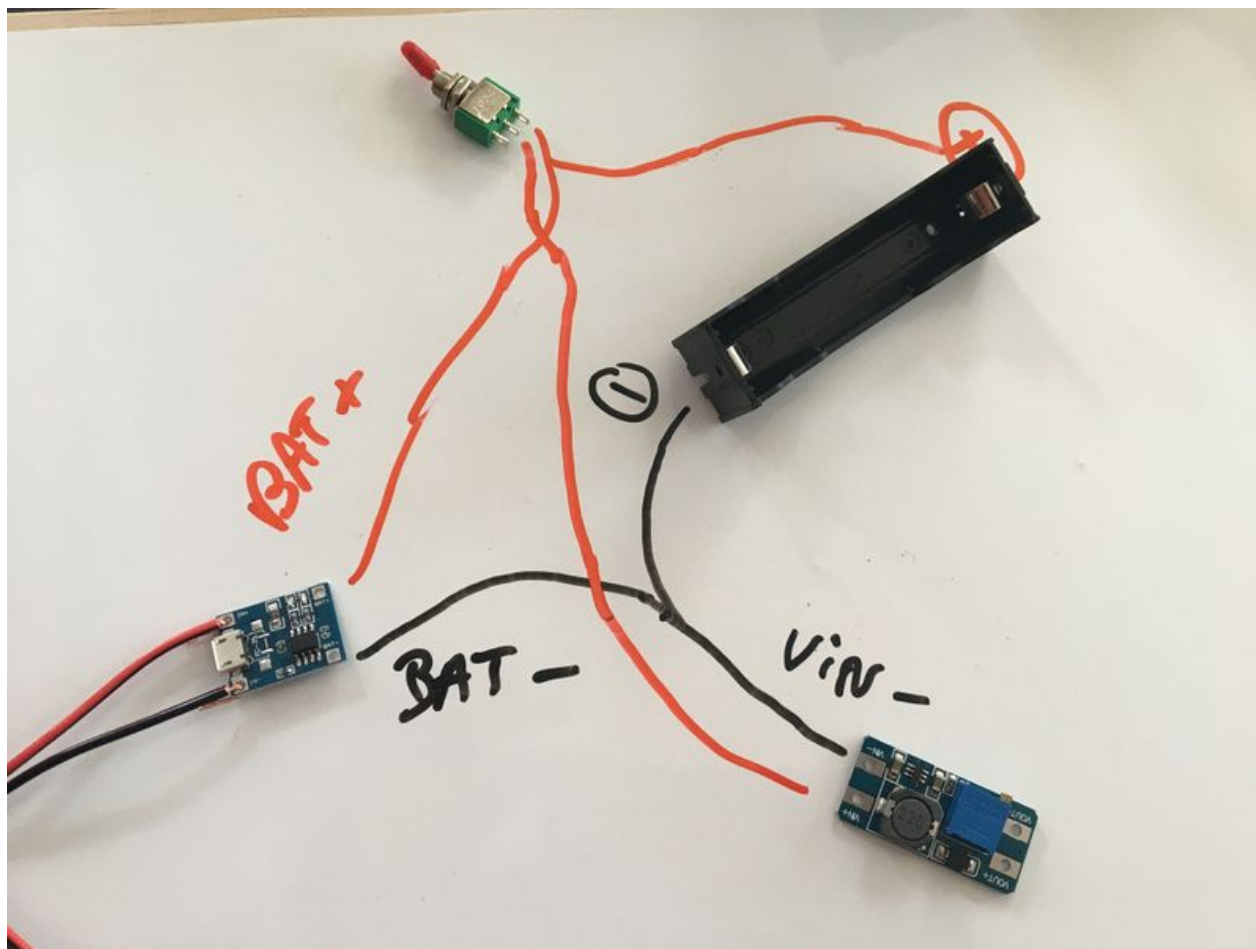

Fichier:Lampe solaire img-5525-1.JPG



Lampe_solaire_img-5525-1

Historique du fichier

Cliquer sur une date et heure pour voir le fichier tel qu'il était à ce moment-là.

	Date et heure	Vignette	Dimensions	Utilisateur	Commentaire
actuel	17 mars 2022 à 11:38		4 032 × 3 024 (956 Kio)	Mobilab (discussion contributions)	Lampe_solaire_img-5525-1

Fabricant de l'appareil photo	Apple
Modèle de l'appareil photo	iPhone 6s
Temps d'exposition	1/33 s (0,03030303030303 s)
Ouverture	f/2,2
Sensibilité ISO	40

Date de la prise originelle	10 mars 2022 à 15:57
Longueur focale	4,15 mm
Orientation	Normale
Résolution horizontale	72 ppp
Résolution verticale	72 ppp
Logiciel utilisé	15.3.1
Date de modification du fichier	10 mars 2022 à 15:57
Positionnement YCbCr	Centré
Programme d'exposition	Programme normal
Version EXIF	2.32
Date de la numérisation	10 mars 2022 à 15:57
Signification de chaque composante	1. Y 2. Cb 3. Cr 4. N'existe pas
vitesse d'obturation de l'APEX	5,0594708840464
Ouverture de l'APEX	2,2750070476914
Luminance APEX	4,4898676592225
Correction d'exposition	0
Mode de mesure	Modèle
Flash	Flash non déclenché, suppression du flash obligatoire
Date de la prise originelle	511
Date de la numérisation	511
Version FlashPix prise en charge	0 100
Espace colorimétrique	sRGB
Type de capteur	Capteur de couleur à une puce
Type de scène	Image photographiée directement
Mode d'exposition	Automatique
Balance des blancs	Automatique
Longueur focale pour un film 35 mm	29 mm
Type de capture de la scène	Standard