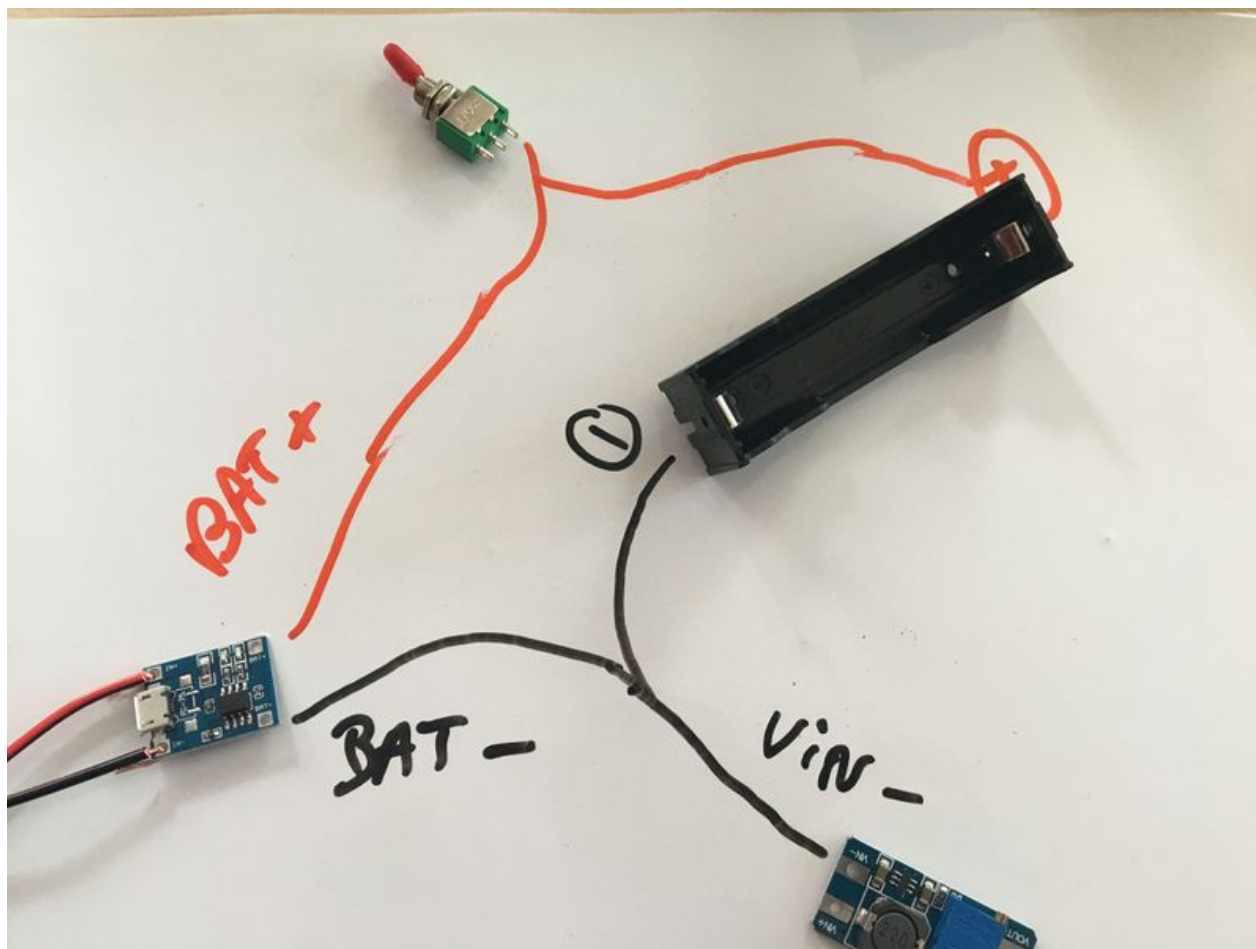

Fichier:Lampe solaire img-5524-1.JPG



Lampe_solaire_img-5524-1

Historique du fichier

Cliquer sur une date et heure pour voir le fichier tel qu'il était à ce moment-là.

	Date et heure	Vignette	Dimensions	Utilisateur	Commentaire
actuel	17 mars 2022 à 11:38		4 032 × 3 024 (983 Kio)	Mobilab (discussion contributions)	Lampe_solaire_img-5524-1

Fabricant de l'appareil photo	Apple
Modèle de l'appareil photo	iPhone 6s
Temps d'exposition	1/33 s (0,03030303030303 s)
Ouverture	f/2,2
Sensibilité ISO	50

Date de la prise originelle	10 mars 2022 à 15:55
Longueur focale	4,15 mm
Orientation	Normale
Résolution horizontale	72 ppp
Résolution verticale	72 ppp
Logiciel utilisé	15.3.1
Date de modification du fichier	10 mars 2022 à 15:55
Positionnement YCbCr	Centré
Programme d'exposition	Programme normal
Version EXIF	2.32
Date de la numérisation	10 mars 2022 à 15:55
Signification de chaque composante	1. Y 2. Cb 3. Cr 4. N'existe pas
vitesse d'obturation de l'APEX	5,0594708840464
Ouverture de l'APEX	2,2750070476914
Luminance APEX	4,2915716728413
Correction d'exposition	0
Mode de mesure	Modèle
Flash	Flash non déclenché, suppression du flash obligatoire
Date de la prise originelle	208
Date de la numérisation	208
Version FlashPix prise en charge	0 100
Espace colorimétrique	sRGB
Type de capteur	Capteur de couleur à une puce
Type de scène	Image photographiée directement
Mode d'exposition	Automatique
Balance des blancs	Automatique
Longueur focale pour un film 35 mm	29 mm
Type de capture de la scène	Standard