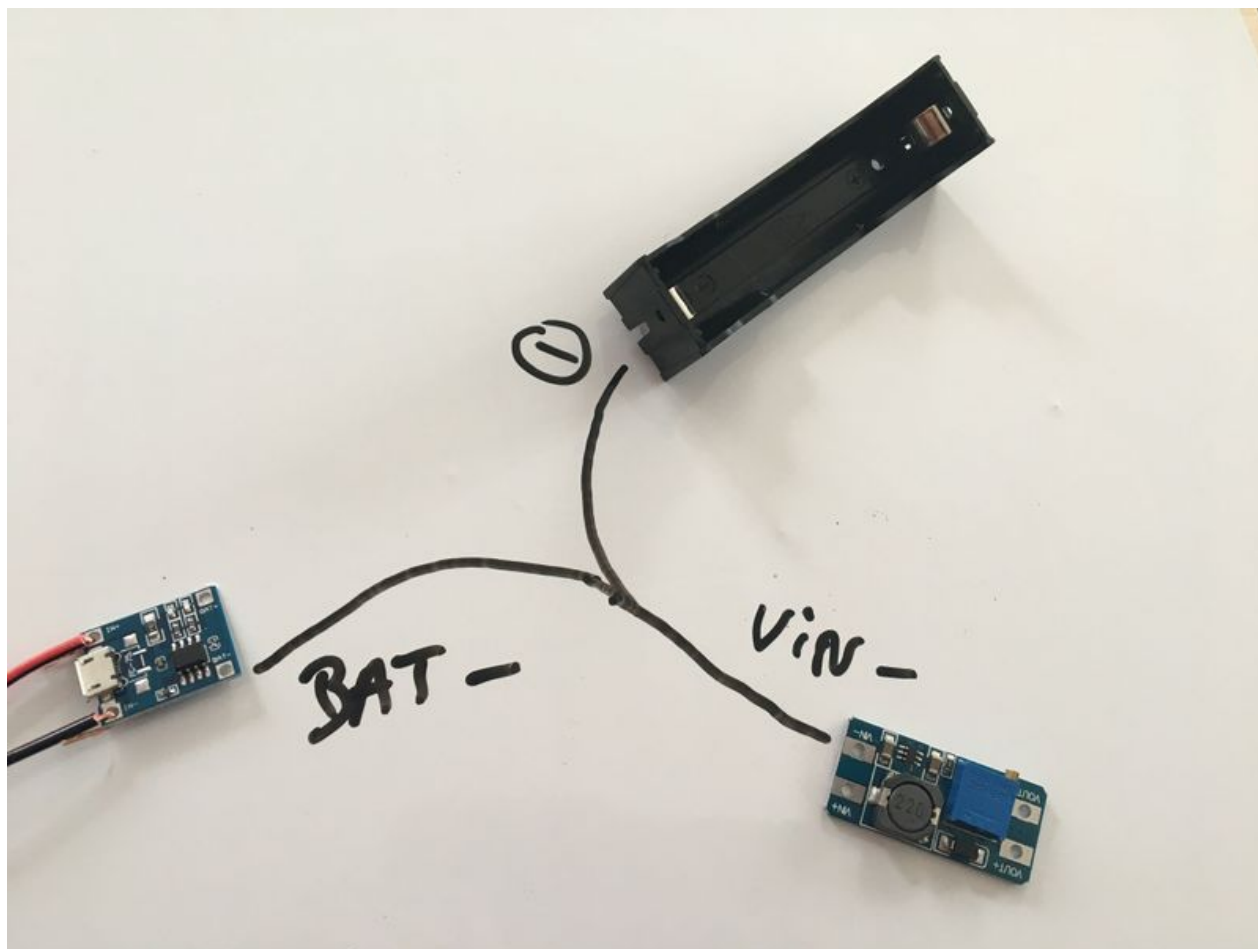

Fichier:Lampe solaire img-5523-1.JPG



Lampe_solaire_img-5523-1

Historique du fichier

Cliquer sur une date et heure pour voir le fichier tel qu'il était à ce moment-là.

	Date et heure	Vignette	Dimensions	Utilisateur	Commentaire
actuel	17 mars 2022 à 11:38		4 032 × 3 024 (800 Kio)	Mobilab (discussion contributions)	Lampe_solaire_img-5523-1

Fabricant de l'appareil photo	Apple
Modèle de l'appareil photo	iPhone 6s
Temps d'exposition	1/33 s (0,03030303030303 s)
Ouverture	f/2,2
Sensibilité ISO	80

Date de la prise originelle	10 mars 2022 à 15:48
Longueur focale	4,15 mm
Orientation	Normale
Résolution horizontale	72 ppp
Résolution verticale	72 ppp
Logiciel utilisé	15.3.1
Date de modification du fichier	10 mars 2022 à 15:48
Positionnement YCbCr	Centré
Programme d'exposition	Programme normal
Version EXIF	2.32
Date de la numérisation	10 mars 2022 à 15:48
Signification de chaque composante	1. Y 2. Cb 3. Cr 4. N'existe pas
vitesse d'obturation de l'APEX	5,0594708840464
Ouverture de l'APEX	2,2750070476914
Luminance APEX	3,7844574441028
Correction d'exposition	0
Mode de mesure	Spot
Flash	Flash non déclenché, suppression du flash obligatoire
Date de la prise originelle	578
Date de la numérisation	578
Version FlashPix prise en charge	0 100
Espace colorimétrique	sRGB
Type de capteur	Capteur de couleur à une puce
Type de scène	Image photographiée directement
Mode d'exposition	Automatique
Balance des blancs	Automatique
Longueur focale pour un film 35 mm	29 mm
Type de capture de la scène	Standard