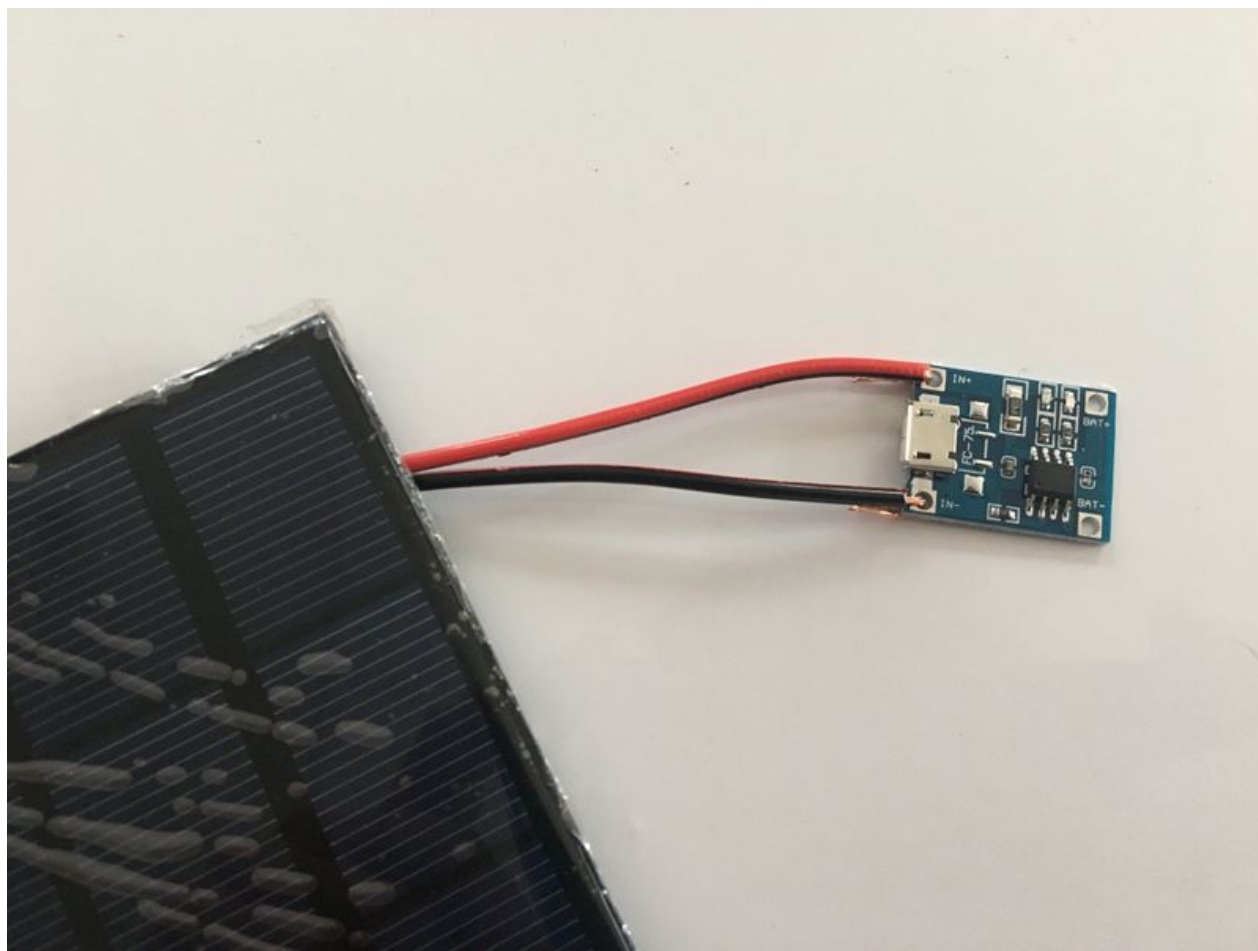

# Fichier:Lampe solaire img-5521-1.JPG



Lampe\_solaire\_img-5521-1

## Historique du fichier

Cliquer sur une date et heure pour voir le fichier tel qu'il était à ce moment-là.

	Date et heure	Vignette	Dimensions	Utilisateur	Commentaire
actuel	17 mars 2022 à 11:38		4 032 × 3 024 (1,09 Mio)	Mobilab (discussion   contributions)	Lampe_solaire_img-5521-1

## Utilisation du fichier

La page suivante utilise ce fichier :

Lampe solaire

Fabricant de l'appareil photo	Apple
Modèle de l'appareil photo	iPhone 6s
Temps d'exposition	1/33 s (0,03030303030303 s)

Ouverture	f/2,2
Sensibilité ISO	160
Date de la prise originelle	10 mars 2022 à 15:43
Longueur focale	4,15 mm
Orientation	Normale
Résolution horizontale	72 ppp
Résolution verticale	72 ppp
Logiciel utilisé	15.3.1
Date de modification du fichier	10 mars 2022 à 15:43
Positionnement YCbCr	Centré
Programme d'exposition	Programme normal
Version EXIF	2.32
Date de la numérisation	10 mars 2022 à 15:43
Signification de chaque composante	1. Y 2. Cb 3. Cr 4. N'existe pas
vitesse d'obturation de l'APEX	5,0594708840464
Ouverture de l'APEX	2,2750070476914
Luminance APEX	2,7500326583932
Correction d'exposition	0
Mode de mesure	Spot
Flash	Flash non déclenché, suppression du flash obligatoire
Date de la prise originelle	729
Date de la numérisation	729
Version FlashPix prise en charge	0 100
Espace colorimétrique	sRGB
Type de capteur	Capteur de couleur à une puce
Type de scène	Image photographiée directement
Mode d'exposition	Automatique
Balance des blancs	Automatique
Longueur focale pour un film 35 mm	29 mm
Type de capture de la scène	Standard