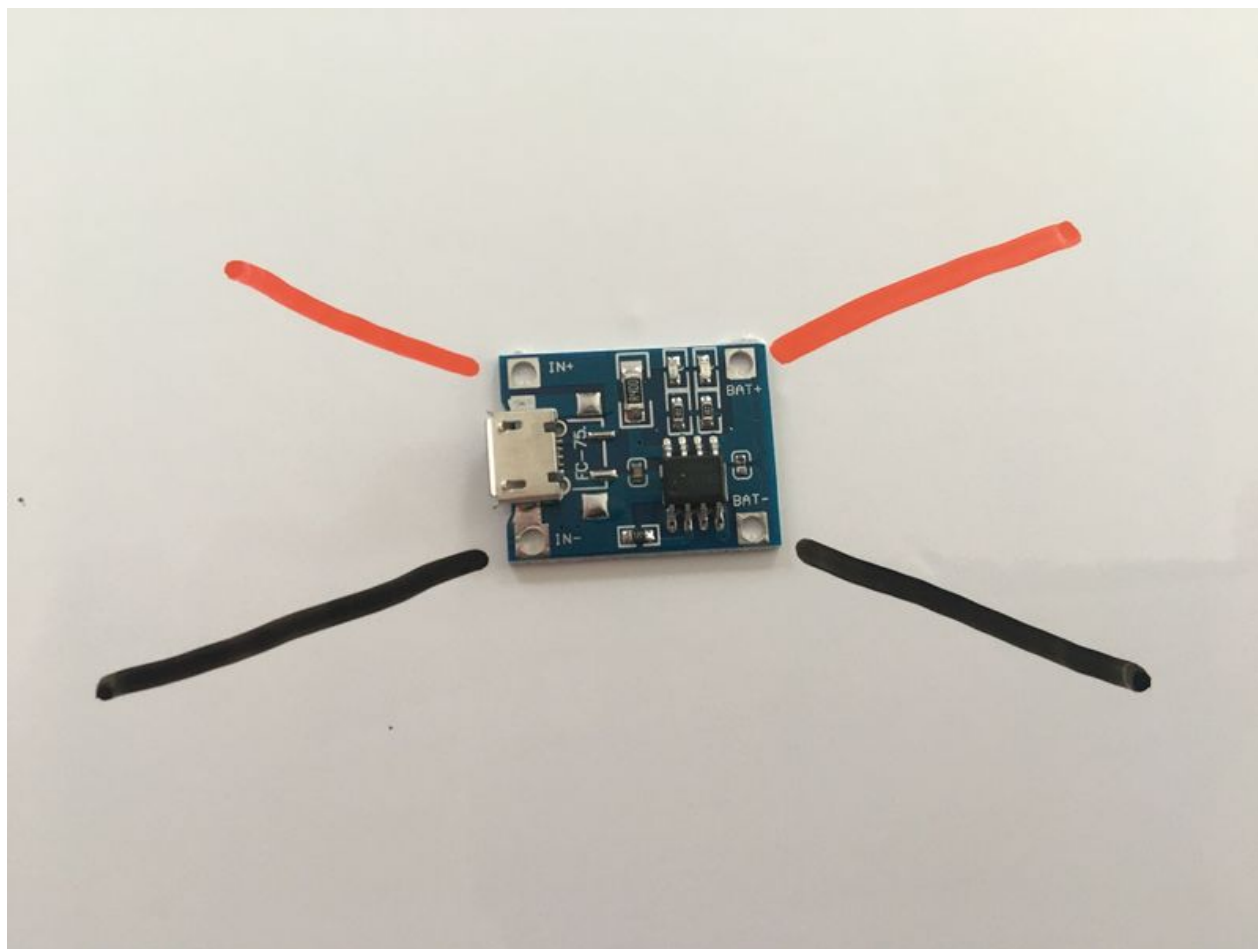

Fichier:Lampe solaire img-5519-1.JPG



Lampe_solaire_img-5519-1

Historique du fichier

Cliquer sur une date et heure pour voir le fichier tel qu'il était à ce moment-là.

	Date et heure	Vignette	Dimensions	Utilisateur	Commentaire
actuel	17 mars 2022 à 11:38		4 032 × 3 024 (854 Kio)	Mobilab (discussion contributions)	Lampe_solaire_img-5519-1

Fabricant de l'appareil photo	Apple
Modèle de l'appareil photo	iPhone 6s
Temps d'exposition	1/33 s (0,03030303030303 s)
Ouverture	f/2,2
Sensibilité ISO	125

Date de la prise originelle	10 mars 2022 à 15:40
Longueur focale	4,15 mm
Orientation	Normale
Résolution horizontale	72 ppp
Résolution verticale	72 ppp
Logiciel utilisé	15.3.1
Date de modification du fichier	10 mars 2022 à 15:40
Positionnement YCbCr	Centré
Programme d'exposition	Programme normal
Version EXIF	2.32
Date de la numérisation	10 mars 2022 à 15:40
Signification de chaque composante	1. Y 2. Cb 3. Cr 4. N'existe pas
vitesse d'obturation de l'APEX	5,0594708840464
Ouverture de l'APEX	2,2750070476914
Luminance APEX	3,0917811286951
Correction d'exposition	0
Mode de mesure	Spot
Flash	Flash non déclenché, suppression du flash obligatoire
Date de la prise originelle	664
Date de la numérisation	664
Version FlashPix prise en charge	0 100
Espace colorimétrique	sRGB
Type de capteur	Capteur de couleur à une puce
Type de scène	Image photographiée directement
Mode d'exposition	Automatique
Balance des blancs	Automatique
Longueur focale pour un film 35 mm	29 mm
Type de capture de la scène	Standard