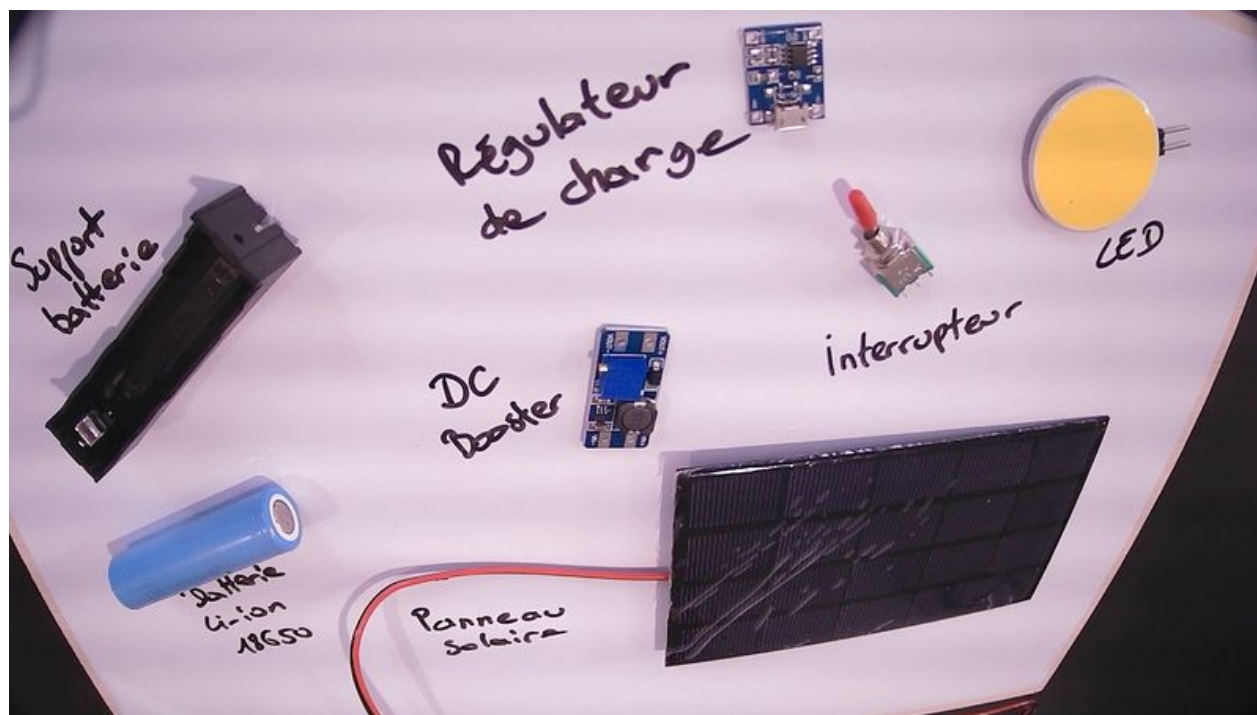

Fichier:Lampe solaire image-20220310-152018-rf1.jpeg



Lampe_solaire_image-20220310-152018-rf1

Historique du fichier

Cliquer sur une date et heure pour voir le fichier tel qu'il était à ce moment-là.

	Date et heure	Vignette	Dimensions	Utilisateur	Commentaire
actuel	17 mars 2022 à 11:38		1 280 × 720 (148 Kio)	Mobilab (discussion contributions)	Lampe_solaire_image-20220310-152018-rf1

Orientation	Normale
Résolution horizontale	72 ppp
Résolution verticale	72 ppp
Positionnement YCbCr	Centré
Version EXIF	2.1
Signification de chaque composante	1. Y 2. Cb 3. Cr 4. N'existe pas
Version FlashPix prise en charge	0 100
Espace colorimétrique	Non calibré