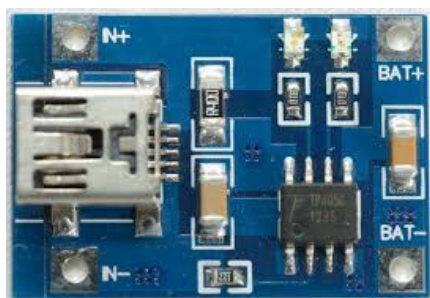

Fichier:Lampe solaire de secours t l chargement.jpg

Pas de plus haute résolution disponible.


Fichier téléversé avec MsUpload on Lampe_solaire_de_secours

Historique du fichier

Cliquer sur une date et heure pour voir le fichier tel qu'il était à ce moment-là.

	Date et heure	Vignette	Dimensions	Utilisateur	Commentaire
actuel	13 février 2018 à 13:30		272 × 186 (11 Kio)	Ouchered (discussion contributions)	Fichier téléversé avec MsUpload on Lampe_solaire_de_secours