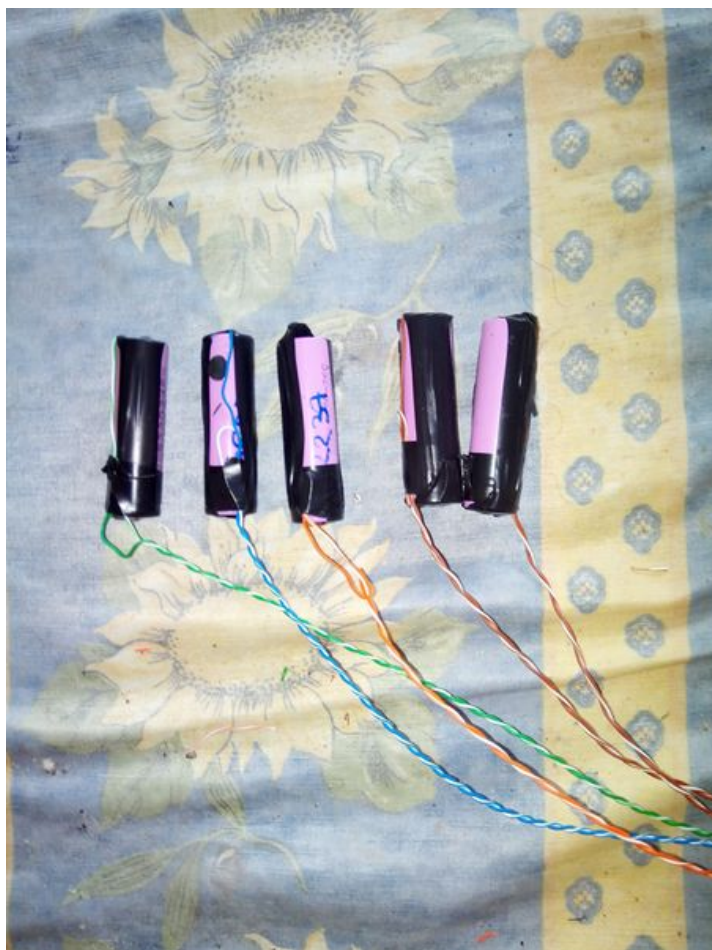

# Fichier:Lampe solaire de secours IMG 20180208 115529.jpg



Fichier téléversé avec MsUpload on Lampe\_solaire\_de\_secours

## Historique du fichier

Cliquer sur une date et heure pour voir le fichier tel qu'il était à ce moment-là.

	Date et heure	Vignette	Dimensions	Utilisateur	Commentaire
actuel	13 février 2018 à 14:04		3 120 × 4 160 (2,67 Mio)	Ouchered (discussion   contributions)	Fichier téléversé avec MsUpload on Lampe_solaire_de_secours

Fabricant de l'appareil photo	Blackview
Modèle de l'appareil photo	BV7000 PRO
Temps d'exposition	8 001/200 000 s (0,040005 s)
Ouverture	f/2,2
Sensibilité ISO	116
Date de la prise originelle	8 février 2018 à 11:55
Longueur focale	3,5 mm
Latitude	6° 41' 7,67" S
Longitude	34° 56' 30,33" W
Altitude	13 mètres au-dessus du niveau de la mer
Orientation	Normale
Résolution horizontale	72 ppp
Résolution verticale	72 ppp
Logiciel utilisé	MediaTek Camera Application
Date de modification du fichier	8 février 2018 à 11:55
Positionnement YCbCr	Co-situé
Programme d'exposition	Indéfini
Version EXIF	2.2
Date de la numérisation	8 février 2018 à 11:55
Signification de chaque composante	1. Y 2. Cb 3. Cr 4. N'existe pas
Correction d'exposition	0
Mode de mesure	Moyenne pondérée au centre
Source de lumière	Autre source de lumière
Flash	Flash déclenché
Date en fraction de seconde	30
Date de la prise originelle	30
Date de la numérisation	30
Version FlashPix prise en charge	0 100
Espace colorimétrique	sRGB
Mode d'exposition	Automatique
Balance des blancs	Automatique
Taux de zoom numérique	1
Type de capture de la scène	Standard
Identifiant unique de l'image	43bdc55a622343420000000000000000
Heure GPS (horloge atomique)	10:55
Date GPS	8 février 2018
Version de la balise GPS	0.0.2.2