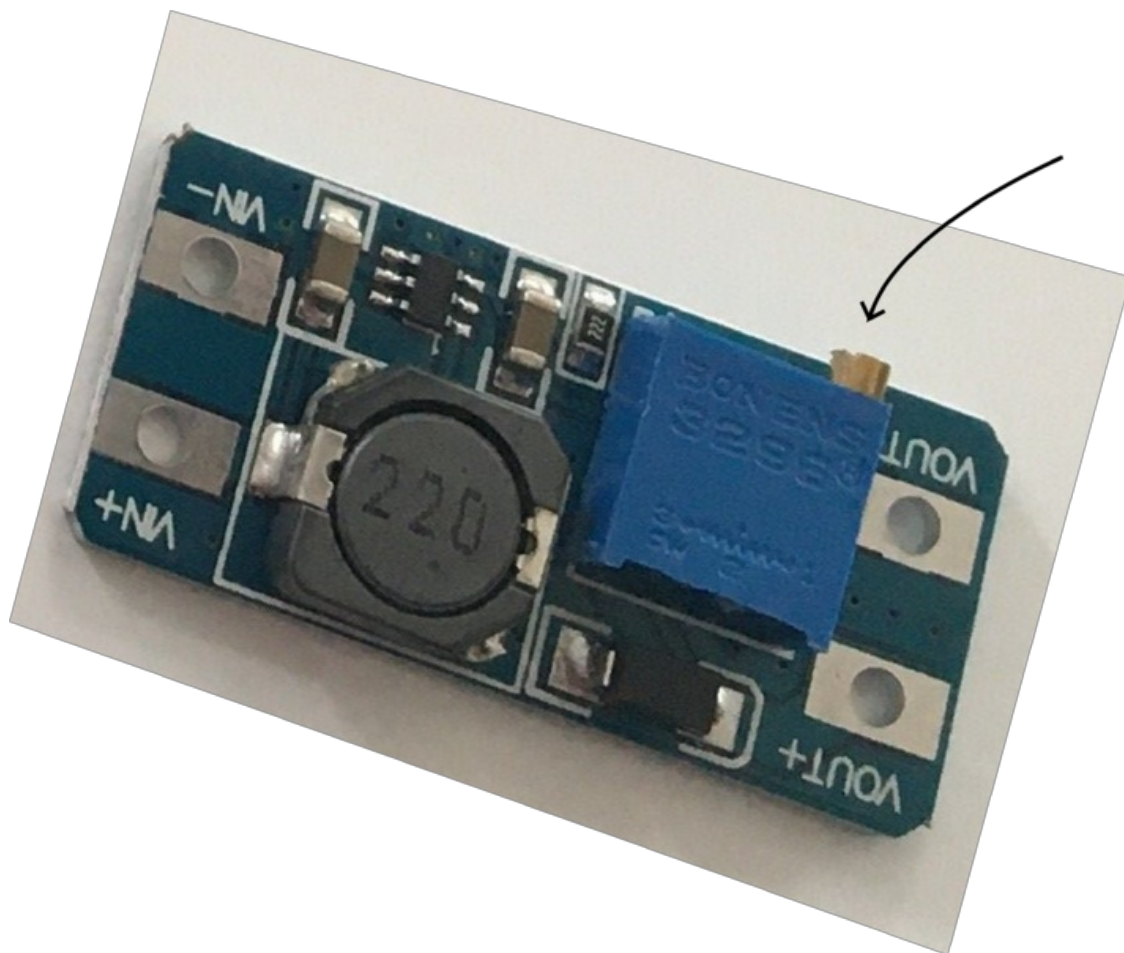

Fichier:Lampe solaire VIS.png



Lampe_solaire_VIS

Historique du fichier

Cliquer sur une date et heure pour voir le fichier tel qu'il était à ce moment-là.

	Date et heure	Vignette	Dimensions	Utilisateur	Commentaire
actuel	18 mars 2022 à 15:55		3 532 × 2 973 (1,03 Mio)	Mobilab (discussion contributions)	Lampe_solaire_VIS

Vous ne pouvez pas remplacer ce fichier.

Utilisation du fichier

La page suivante utilise ce fichier :

Lampe solaire

Métadonnées

Ce fichier contient des informations supplémentaires, probablement ajoutées par l'appareil photo numérique ou le numériseur utilisé pour le créer. Si le fichier a été modifié depuis son état original, certains détails peuvent ne pas refléter entièrement l'image modifiée.

Résolution horizontale	118,11 p/cm
Résolution verticale	118,11 p/cm