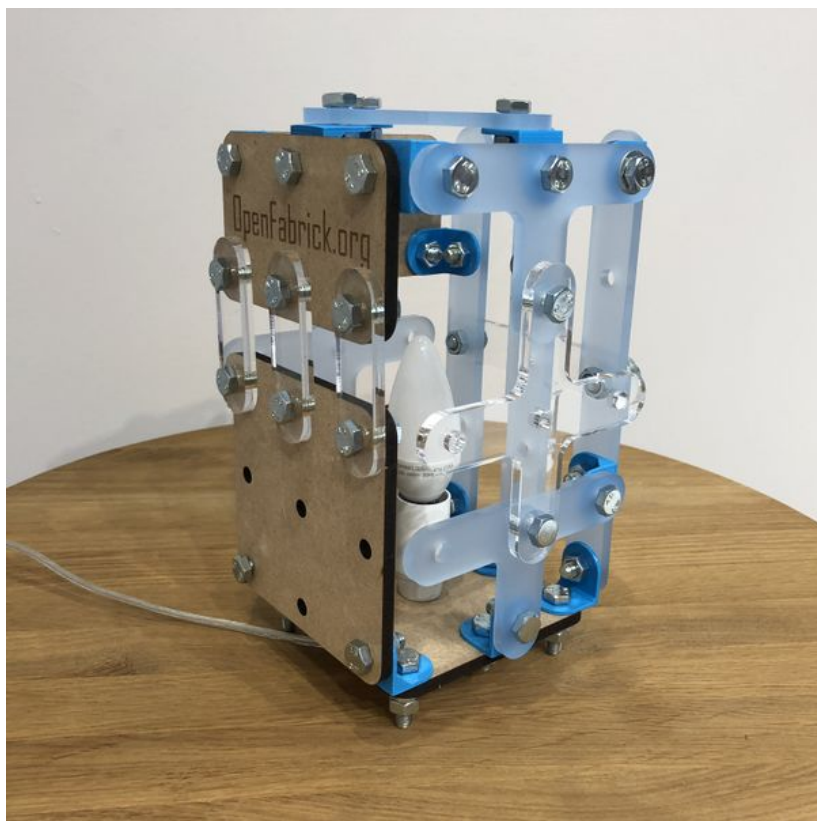

# Fichier:Lampe personnalisée IMG 0727.JPG



Fichier téléversé avec MsUpload on Spécial:AjouterDonnées/Tutorial/Lampe\_personnalisée

## Historique du fichier

Cliquer sur une date et heure pour voir le fichier tel qu'il était à ce moment-là.

	Date et heure	Vignette	Dimensions	Utilisateur	Commentaire
actuel	<a href="#">19 décembre 2017 à 15:38</a>		3 024 × 3 024 (2,29 Mio)	OpenFabrick (discussion   contributions)	Fichier téléversé avec MsUpload on Lampe_personnalisée
	<a href="#">19 décembre 2017 à 14:44</a>		3 024 × 3 024 (2,29 Mio)	OpenFabrick (discussion   contributions)	Fichier téléversé avec MsUpload on Spécial:AjouterDonnées/Tutorial/Lampe_personnalisée

Fabricant de l'appareil photo	Apple
Modèle de l'appareil photo	iPhone 8
Temps d'exposition	1/33 s (0,03030303030303 s)
Ouverture	f/1,8
Sensibilité ISO	25
Date de la prise originelle	16 décembre 2017 à 12:28
Longueur focale	3,99 mm
Latitude	48° 51' 26,65" N
Longitude	2° 21' 50,49" E
Altitude	21.258 mètres au-dessus du niveau de la mer