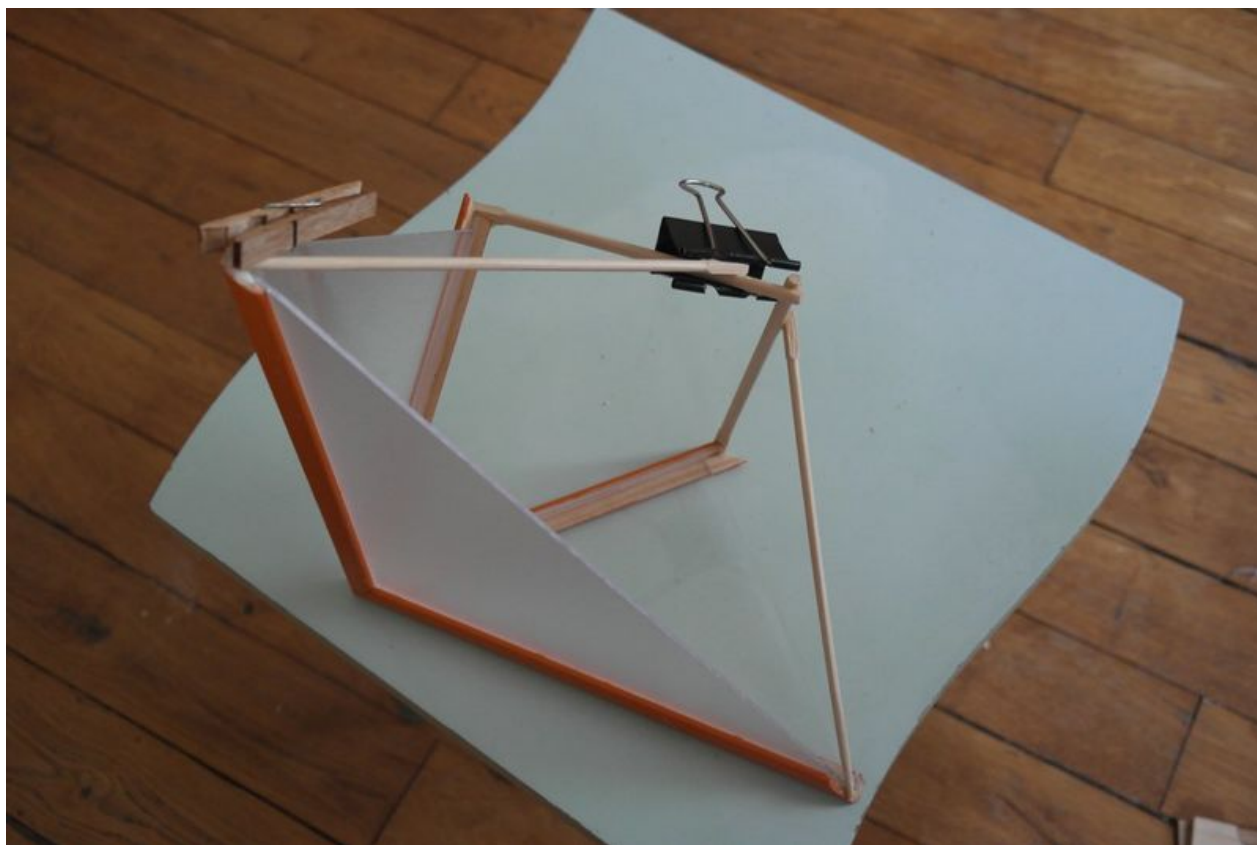

Fichier:Lampe murale triangle05205074.JPG



Historique du fichier

Cliquer sur une date et heure pour voir le fichier tel qu'il était à ce moment-là.

Les 2 pages suivantes utilisent ce fichier :

Lampe murale triangle

Lampe murale triangle/fr

Métadonnées

Ce fichier contient des informations supplémentaires, probablement ajoutées par l'appareil photo numérique ou le numériseur utilisé pour le créer. Si le fichier a été modifié depuis son état original, certains détails peuvent ne pas refléter entièrement l'image modifiée.

Titre de l'image	SAMSUNG CSC
Fabricant de l'appareil photo	SAMSUNG
Modèle de l'appareil photo	NX1000
Temps d'exposition	1/25 s (0,04 s)
Ouverture	f/4
Sensibilité ISO	800
Date de la prise originelle	20 mai 2017 à 08:29

Longueur focale	25 mm
Largeur	1 200 px
Hauteur	800 px
Orientation	Normale
Résolution horizontale	350 ppp
Résolution verticale	350 ppp
Logiciel utilisé	01.11
Date de modification du fichier	20 mai 2017 à 08:29
Positionnement YCbCr	Co-situé
Programme d'exposition	Programme normal
Version EXIF	2.21
Date de la numérisation	20 mai 2017 à 08:29
Signification de chaque composante	1. Y 2. Cb 3. Cr 4. N'existe pas
Correction d'exposition	0
Ouverture maximale	4 APEX (f/4)
Mode de mesure	Modèle
Source de lumière	Inconnue
Flash	Flash non déclenché
Version FlashPix prise en charge	0 100
Espace colorimétrique	sRGB
Type de capteur	Capteur de couleur à une puce
Mode d'exposition	Automatique
Balance des blancs	Automatique
Taux de zoom numérique	1
Longueur focale pour un film 35 mm	38 mm
Type de capture de la scène	Standard
Contraste	Normal
Saturation	Normale
Netteté	Normale