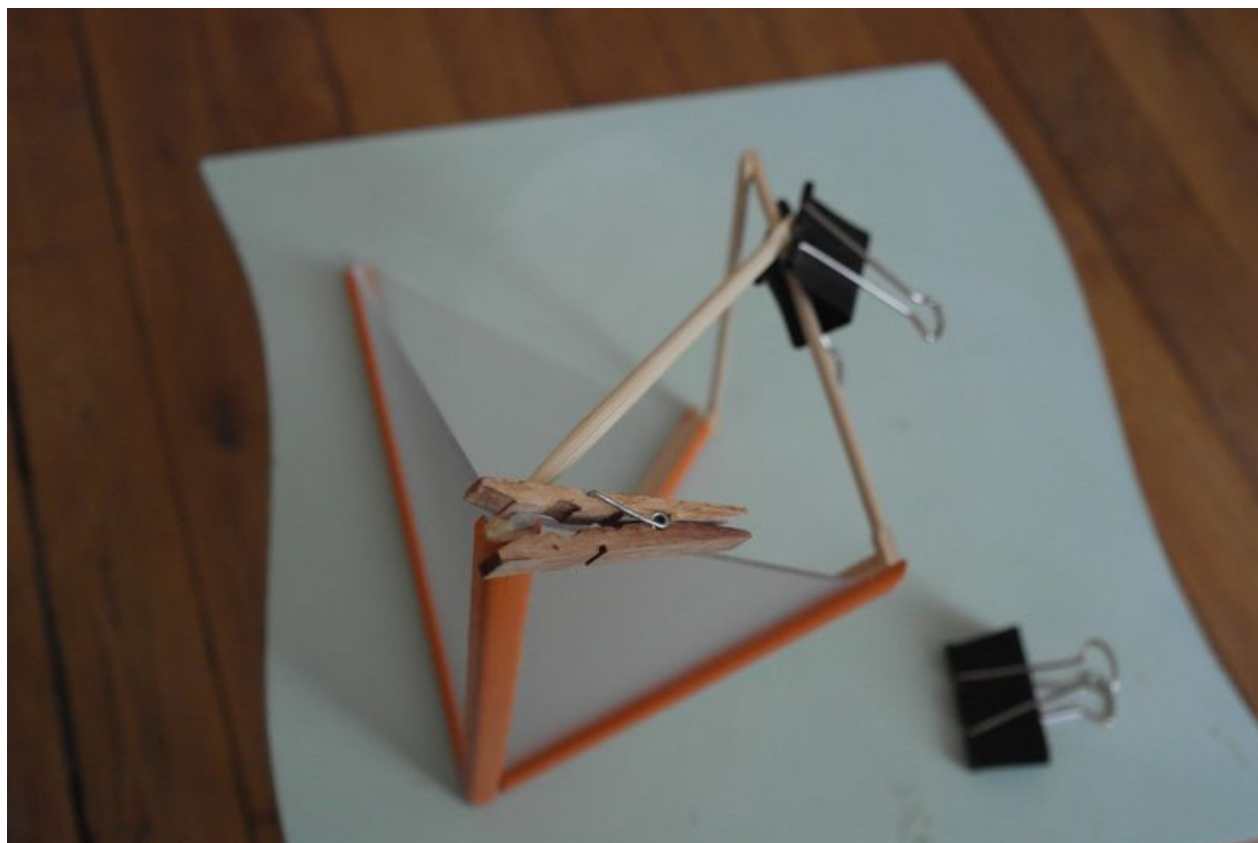

# Fichier:Lampe murale triangle05195067.JPG



## Historique du fichier

Cliquer sur une date et heure pour voir le fichier tel qu'il était à ce moment-là.

	Date et heure	Vignette	Dimensions	Utilisateur	Commentaire
actuel	2 juin 2016 à 15:19		1 200 × 800 (115 Kio)	Pyro (discussion   contributions)	

Longueur focale	25 mm
Largeur	1 200 px
Hauteur	800 px
Orientation	Normale
Résolution horizontale	350 ppp
Résolution verticale	350 ppp
Logiciel utilisé	01.11
Date de modification du fichier	19 mai 2017 à 19:35
Positionnement YCbCr	Co-situé
Programme d'exposition	Programme normal
Version EXIF	2.21
Date de la numérisation	19 mai 2017 à 19:35
Signification de chaque composante	1. Y 2. Cb 3. Cr 4. N'existe pas
Correction d'exposition	0
Ouverture maximale	4 APEX (f/4)
Mode de mesure	Modèle
Source de lumière	Inconnue
Flash	Flash non déclenché
Version FlashPix prise en charge	0 100
Espace colorimétrique	sRGB
Type de capteur	Capteur de couleur à une puce
Mode d'exposition	Automatique
Balance des blancs	Automatique
Taux de zoom numérique	1
Longueur focale pour un film 35 mm	38 mm
Type de capture de la scène	Standard
Contraste	Normal
Saturation	Normale
Netteté	Normale