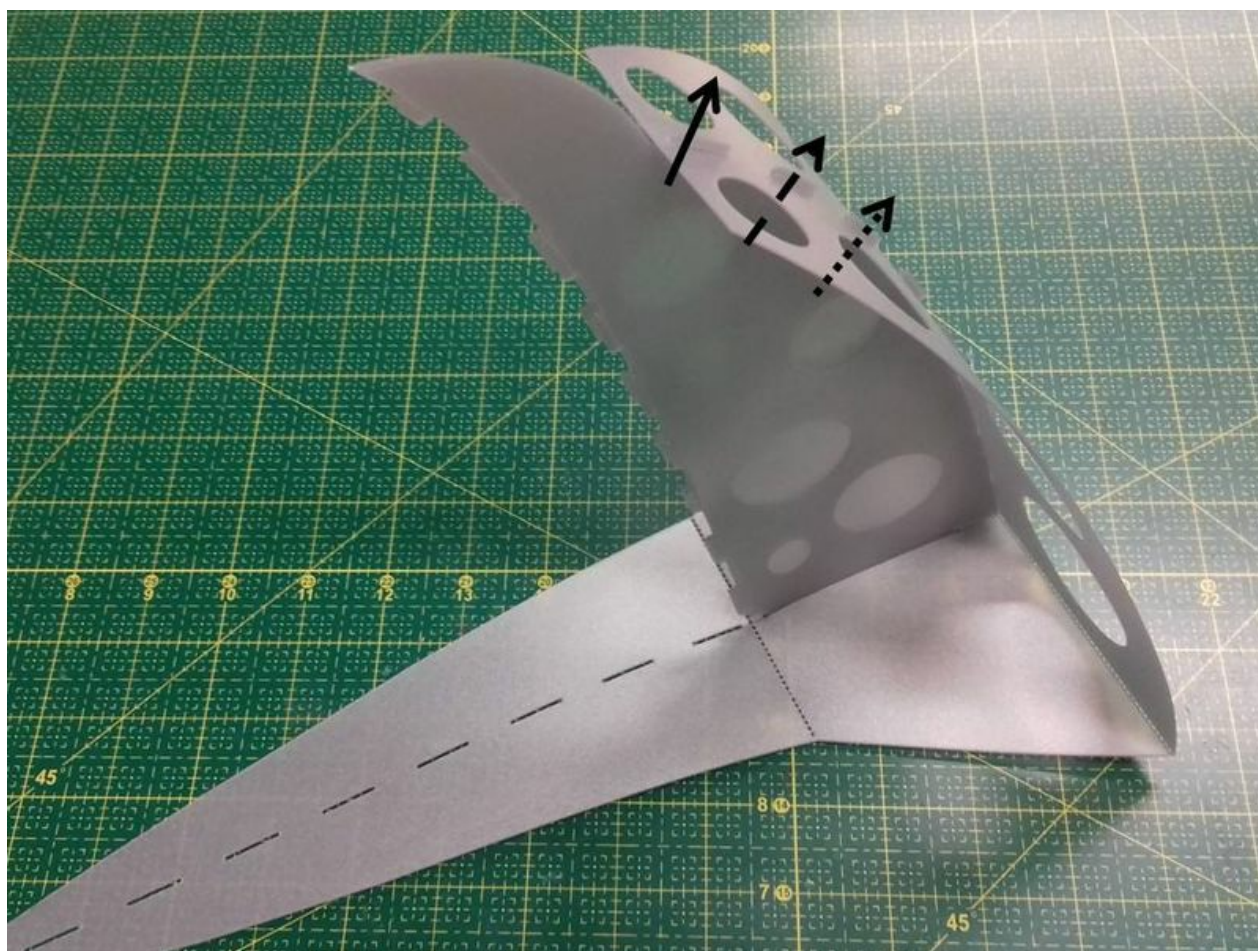

# Fichier:Lampe méduse fixation armature enveloppe 1.JPG

Pas de plus haute résolution disponible.


## Historique du fichier

Cliquer sur une date et heure pour voir le fichier tel qu'il était à ce moment-là.

	Date et heure	Vignette	Dimensions	Utilisateur	Commentaire
actuel	<a href="#">20 décembre 2017 à 22:37</a>		800 × 600 (118 Kio)	Parth'Lab (discussion   contributions)	Fichier téléversé avec MsUpload on Lampe_méduse
	<a href="#">20 décembre 2017 à 22:36</a>		800 × 600 (118 Kio)	Parth'Lab (discussion   contributions)	Fichier téléversé avec MsUpload on Lampe_méduse
	<a href="#">20 décembre 2017 à 22:27</a>		800 × 600 (118 Kio)	Parth'Lab (discussion   contributions)	Fichier téléversé avec MsUpload on Lampe_méduse