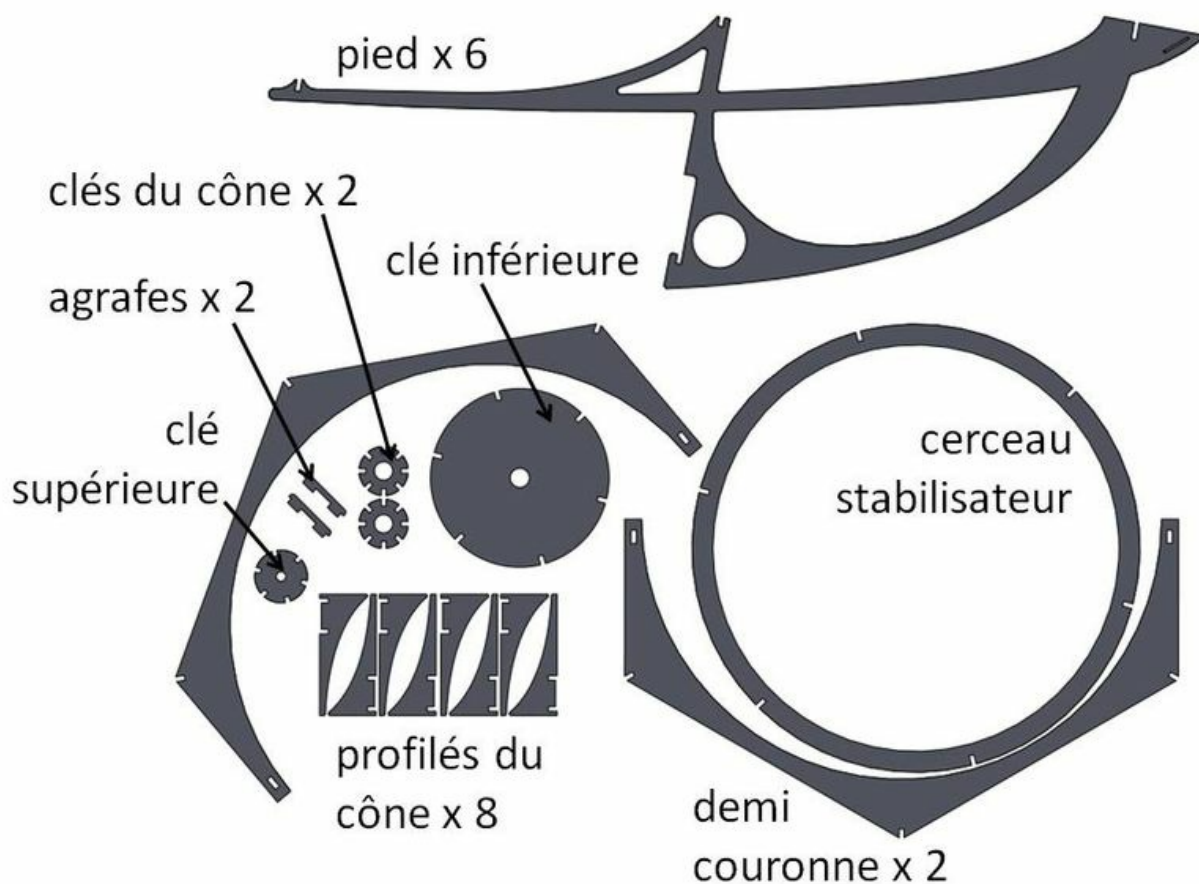

Fichier:Lampe méduse elements en plexi.JPG

Pas de plus haute résolution disponible.


Fichier téléversé avec MsUpload on Lampe_méduse

Historique du fichier

Cliquer sur une date et heure pour voir le fichier tel qu'il était à ce moment-là.

	Date et heure	Vignette	Dimensions	Utilisateur	Commentaire
actuel	20 décembre 2017 à 22:05		800 × 600 (63 Kio)	Parth'Lab (discussion contributions)	Fichier téléversé avec MsUpload on Lampe_méduse
	20 décembre 2017 à 21:49		800 × 600 (63 Kio)	Parth'Lab (discussion contributions)	Fichier téléversé avec MsUpload on Lampe_méduse