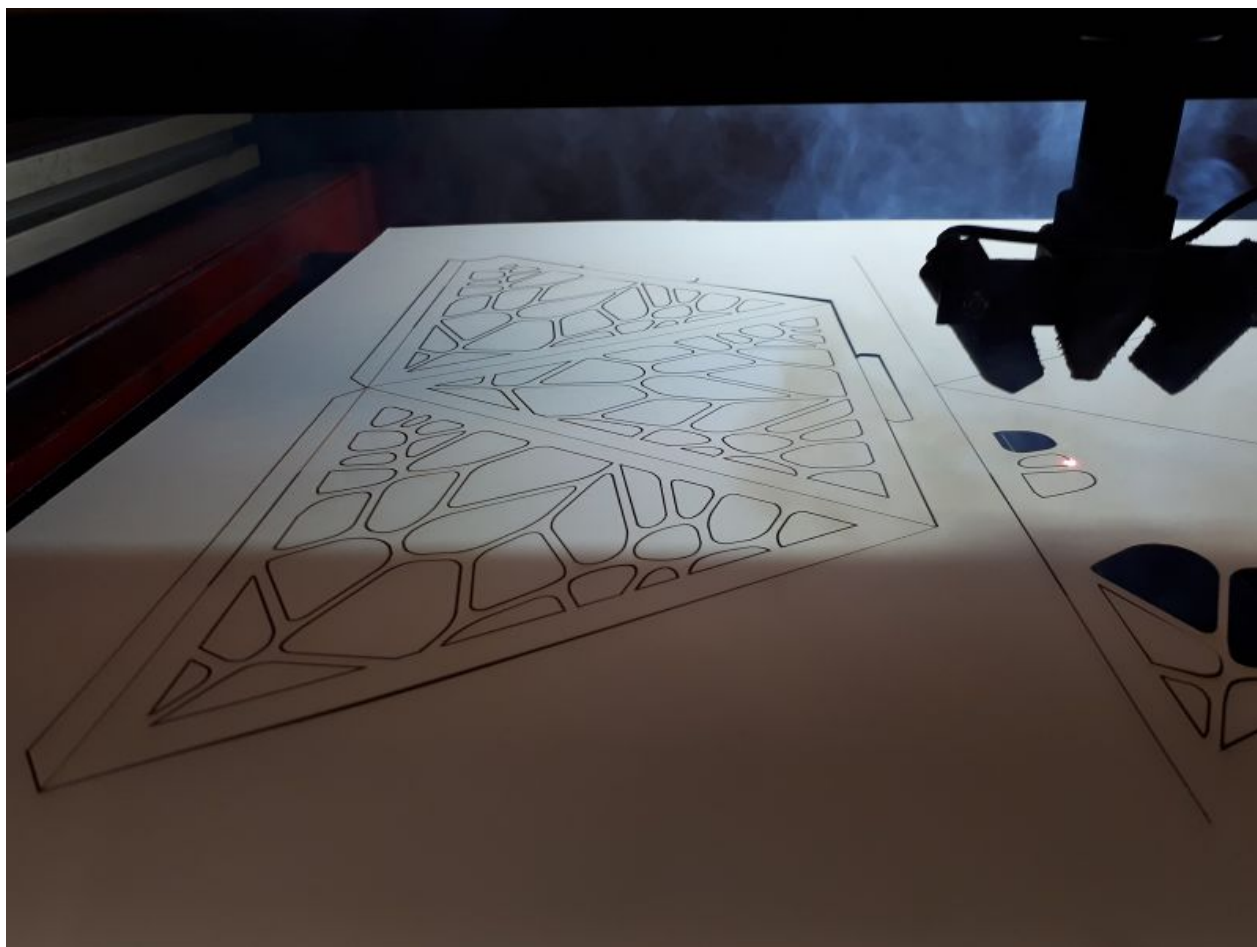

Fichier:Lampe en Carton façon voronoï 20171219 162728.jpg



Fichier téléversé avec MsUpload on Lampe_en_Carton_façon_voronoï

Historique du fichier

Cliquer sur une date et heure pour voir le fichier tel qu'il était à ce moment-là.

	Date et heure	Vignette	Dimensions	Utilisateur	Commentaire
actuel	20 décembre 2017 à 14:12		1 600 × 1 200 (313 Kio)	Fab'ours (discussion contributions)	Fichier téléversé avec MsUpload on Lampe_en_Carton_façon_voronoï

Fabricant de l'appareil photo	samsung
-------------------------------	---------

Modèle de l'appareil photo	SM-A520F
Temps d'exposition	1/33 s (0,03030303030303 s)
Ouverture	f/1,9
Sensibilité ISO	100
Date de la prise originelle	19 décembre 2017 à 16:27
Longueur focale	3,6 mm
Latitude	44° 33' 34" N
Longitude	6° 4' 34" E
Altitude	0 mètre au-dessus du niveau de la mer
Orientation	Normale
Résolution horizontale	72 ppp
Résolution verticale	72 ppp
Logiciel utilisé	A520FXXU2BQK1
Date de modification du fichier	19 décembre 2017 à 16:27
Positionnement YCbCr	Centré
Programme d'exposition	Programme normal
Version EXIF	2.2
Date de la numérisation	19 décembre 2017 à 16:27
Signification de chaque composante	1. Y 2. Cb 3. Cr 4. N'existe pas
vitesse d'obturation de l'APEX	5,06
Ouverture de l'APEX	1,85
Luminance APEX	1,56
Correction d'exposition	0
Ouverture maximale	1,85 APEX (f/1,9)
Mode de mesure	Spot
Flash	Flash non déclenché
Date en fraction de seconde	0 571
Date de la prise originelle	0 571
Date de la numérisation	0 571
Version FlashPix prise en charge	0 100
Espace colorimétrique	sRGB
Mode d'exposition	Automatique
Balance des blancs	Automatique
Longueur focale pour un film 35 mm	27 mm
Type de capture de la scène	Standard
Identifiant unique de l'image	e1c23bfce33a2f450000000000000000
Heure GPS (horloge atomique)	15:27
Date GPS	19 décembre 2017
Version de la balise GPS	2.2.0.0