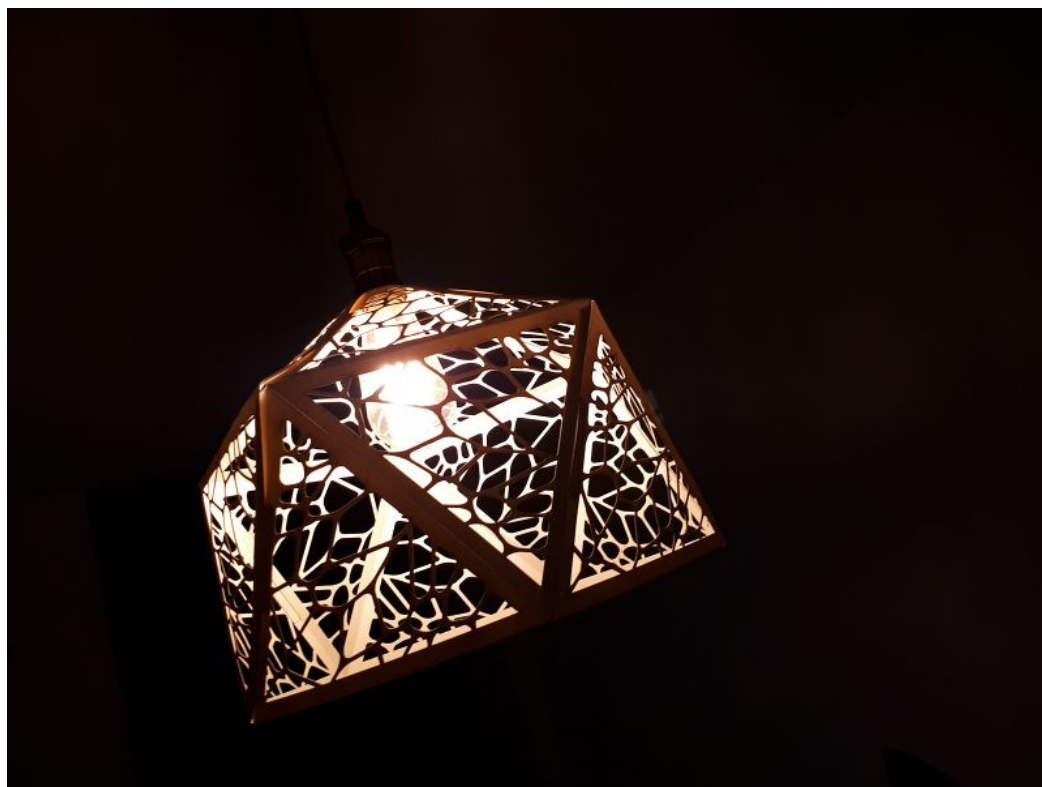

Fichier:Lampe en Carton façon voronoï 20171218 175238.jpg



Fichier téléversé avec MsUpload on Spécial:AjouterDonnées/Tutorial/Lampe_en_Carton_façon_voronoï

Historique du fichier

Cliquer sur une date et heure pour voir le fichier tel qu'il était à ce moment-là.

	Date et heure	Vignette	Dimensions	Utilisateur	Commentaire
actuel	20 décembre 2017 à 14:20		1 600 × 1 200 (292 Kio)	Fab'ours (discussion contributions)	Fichier téléversé avec MsUpload on Lampe_en_Carton_façon_voronoï
	18 décembre 2017 à 18:13		4 608 × 3 456 (1 011 Kio)	Fab'ours (discussion contributions)	Fichier téléversé avec MsUpload on Spécial:AjouterDonnées/Tutorial/Lampe_en_Carton_façon_voronoï

Fabricant de l'appareil photo	samsung
Modèle de l'appareil photo	SM-A520F
Temps d'exposition	1/33 s (0,03030303030303 s)
Ouverture	f/1,9
Sensibilité ISO	40
Date de la prise originelle	18 décembre 2017 à 17:52
Longueur focale	3,6 mm
Latitude	44° 33' 30" N
Longitude	6° 4' 47" E
Altitude	0 mètre au-dessus du niveau de la mer
Orientation	Normale
Résolution horizontale	72 ppp
Résolution verticale	72 ppp
Logiciel utilisé	A520FXXU2BQK1