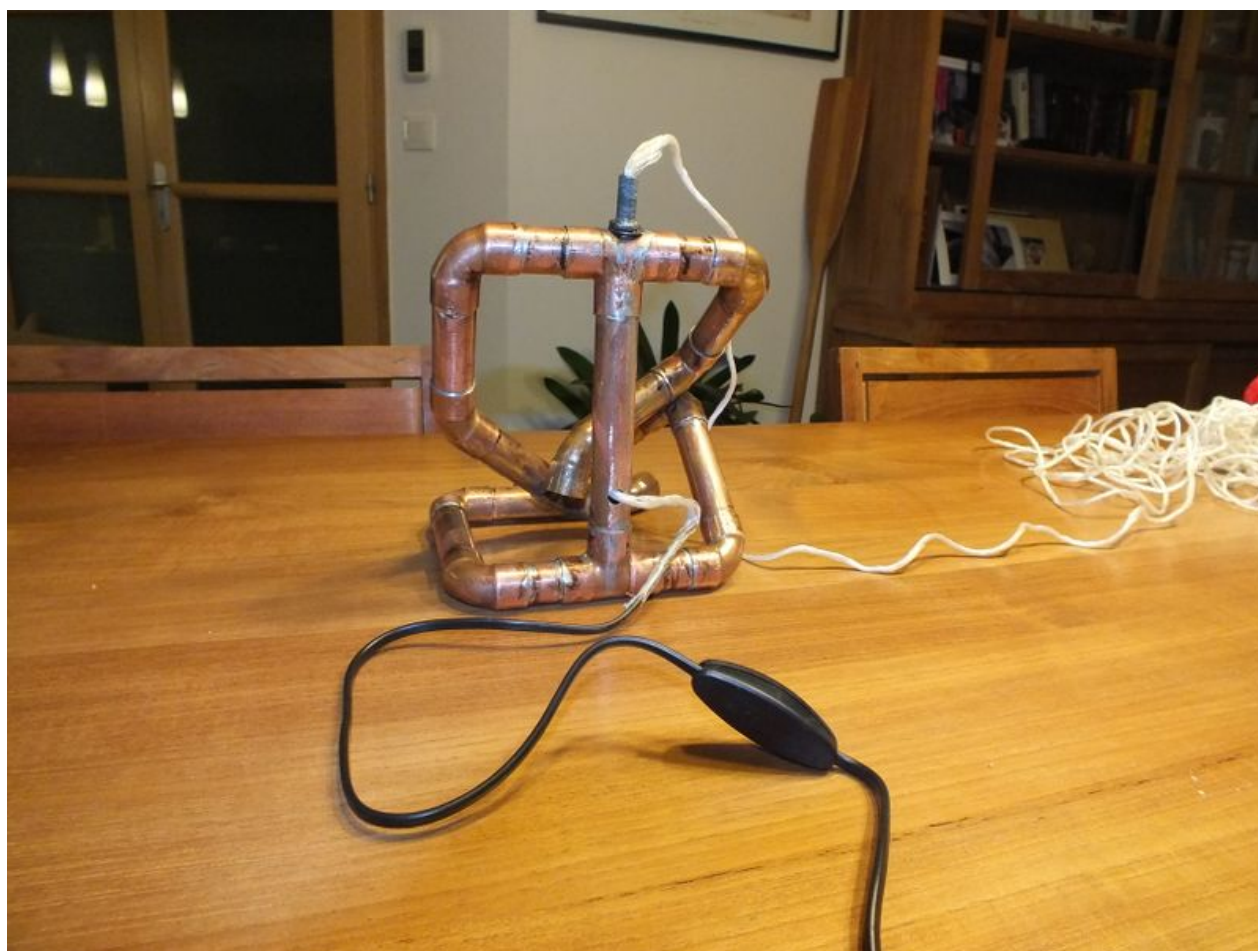

Fichier:Lampe de bureau DSCF0064.JPG



Fichier téléversé avec MsUpload

Historique du fichier

Cliquer sur une date et heure pour voir le fichier tel qu'il était à ce moment-là.

	Date et heure	Vignette	Dimensions	Utilisateur	Commentaire
actuel	28 novembre 2016 à 15:07		3 264 × 2 448 (2,02 Mio)	Byttebier (discussion contributions)	Fichier téléversé avec MsUpload

Fabricant de l'appareil photo	FUJIFILM
-------------------------------	----------

Modèle de l'appareil photo	FinePix HS20EXR
Temps d'exposition	1/30 s (0,0333333333333333 s)
Ouverture	f/2,8
Sensibilité ISO	800
Date de la prise originelle	9 septembre 2014 à 11:28
Longueur focale	4,2 mm
Orientation	Normale
Résolution horizontale	72 ppp
Résolution verticale	72 ppp
Logiciel utilisé	Digital Camera FinePix HS20EXR Ver1.03
Date de modification du fichier	9 septembre 2014 à 11:28
Positionnement YCbCr	Co-situé
Programme d'exposition	Programme normal
Version EXIF	2.3
Date de la numérisation	9 septembre 2014 à 11:28
Signification de chaque composante	1. Y 2. Cb 3. Cr 4. N'existe pas
Mode de compression de l'image	2
vitesse d'obturation de l'APEX	5
Ouverture de l'APEX	3
Luminance APEX	0,38
Correction d'exposition	0
Ouverture maximale	3 APEX (f/2,83)
Mode de mesure	Modèle
Source de lumière	Inconnue
Flash	Flash déclenché, lumière du flash obligatoire, Mode anti-yeux rouges
Version FlashPix prise en charge	0 100
Espace colorimétrique	sRGB
Résolution horizontale du plan focal	5 077
Résolution verticale du plan focal	5 077
Unité de résolution du plan focal	3
Type de capteur	Capteur de couleur à une puce
Source du fichier	Appareil photo numérique
Type de scène	Image photographiée directement
Rendu personnalisé	Procédé normal
Mode d'exposition	Automatique
Balance des blancs	Automatique
Type de capture de la scène	Standard
Netteté	Normale
Distance du sujet	Inconnue