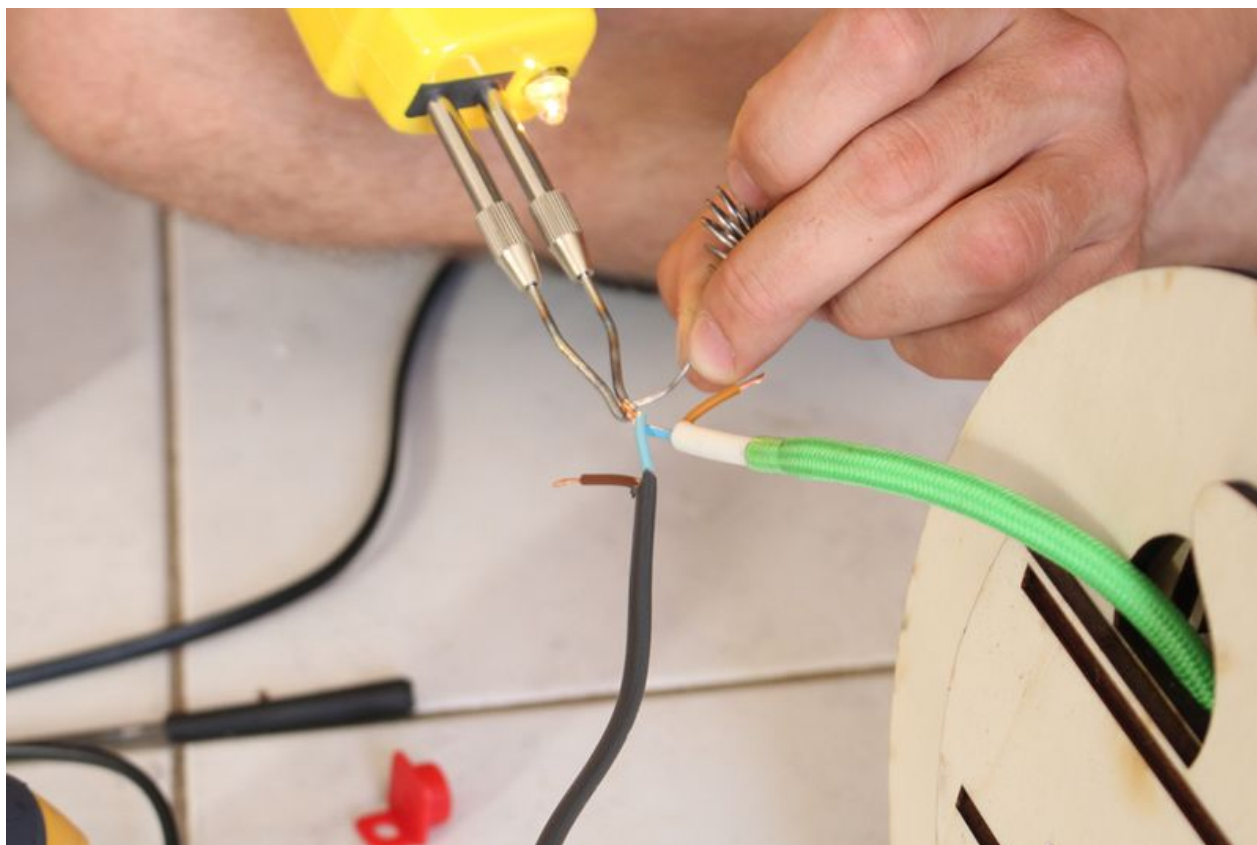

# Fichier:Lampe "Loulou" Interrupteur 02.jpg



Fichier téléversé avec MsUpload on Lampe\_“Loulou”