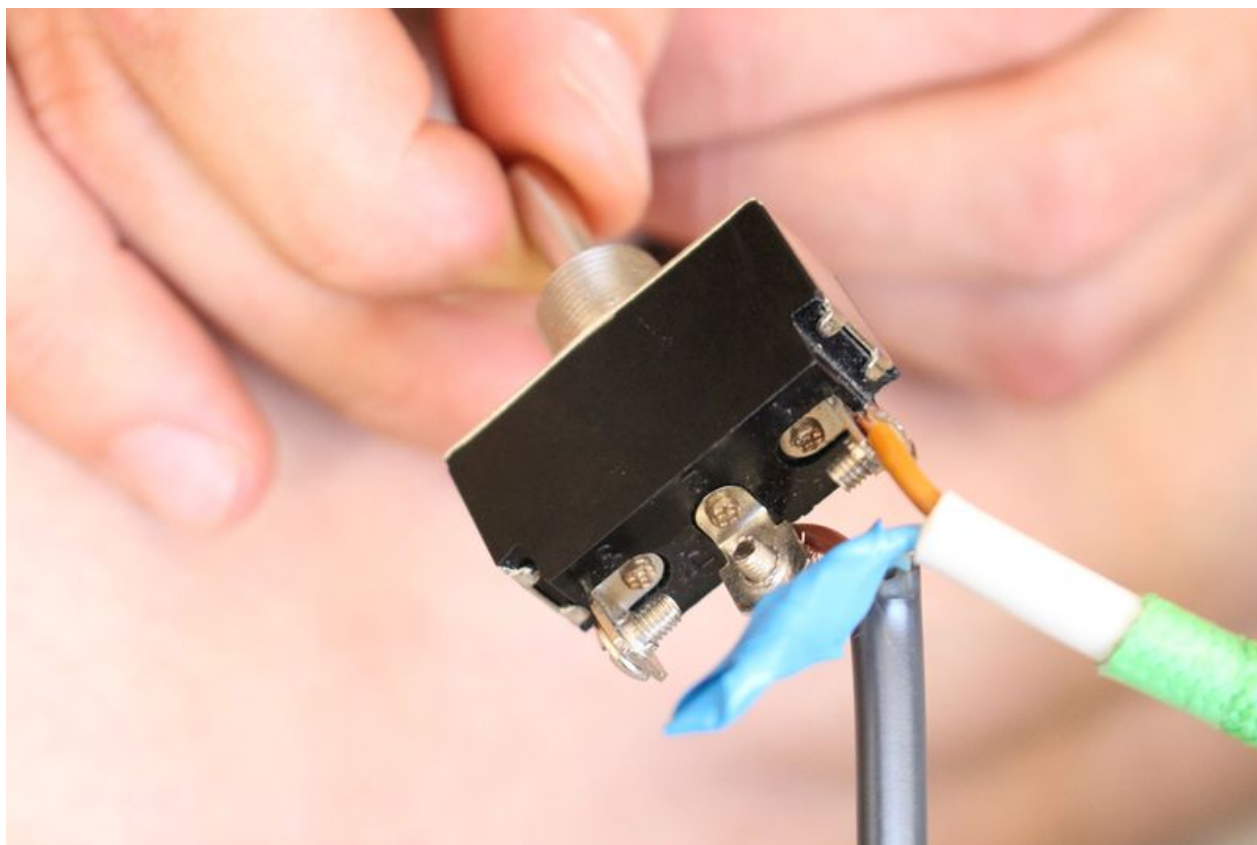

Fichier:Lampe "Loulou" Interrupteur 01.jpg



Fichier téléversé avec MsUpload on Lampe_“Loulou”

Historique du fichier

Cliquer sur une date et heure pour voir le fichier tel qu'il était à ce moment-là.

	Date et heure	Vignette	Dimensions	Utilisateur	Commentaire
actuel	19 décembre 2017 à 16:27		964 × 643 (297 Kio)	Makerspace56 (discussion contributions)	Fichier téléversé avec MsUpload on Lampe_“Loulou”

Vous ne pouvez pas remplacer ce fichier.

Utilisation du fichier

Les 2 pages suivantes utilisent ce fichier :

Lampe “Loulou”

Lampe “Loulou”/fr

Métadonnées

Ce fichier contient des informations supplémentaires, probablement ajoutées par l'appareil photo numérique ou le numériseur utilisé pour le créer. Si le fichier a été modifié depuis son état original, certains détails peuvent ne pas refléter entièrement l'image modifiée.