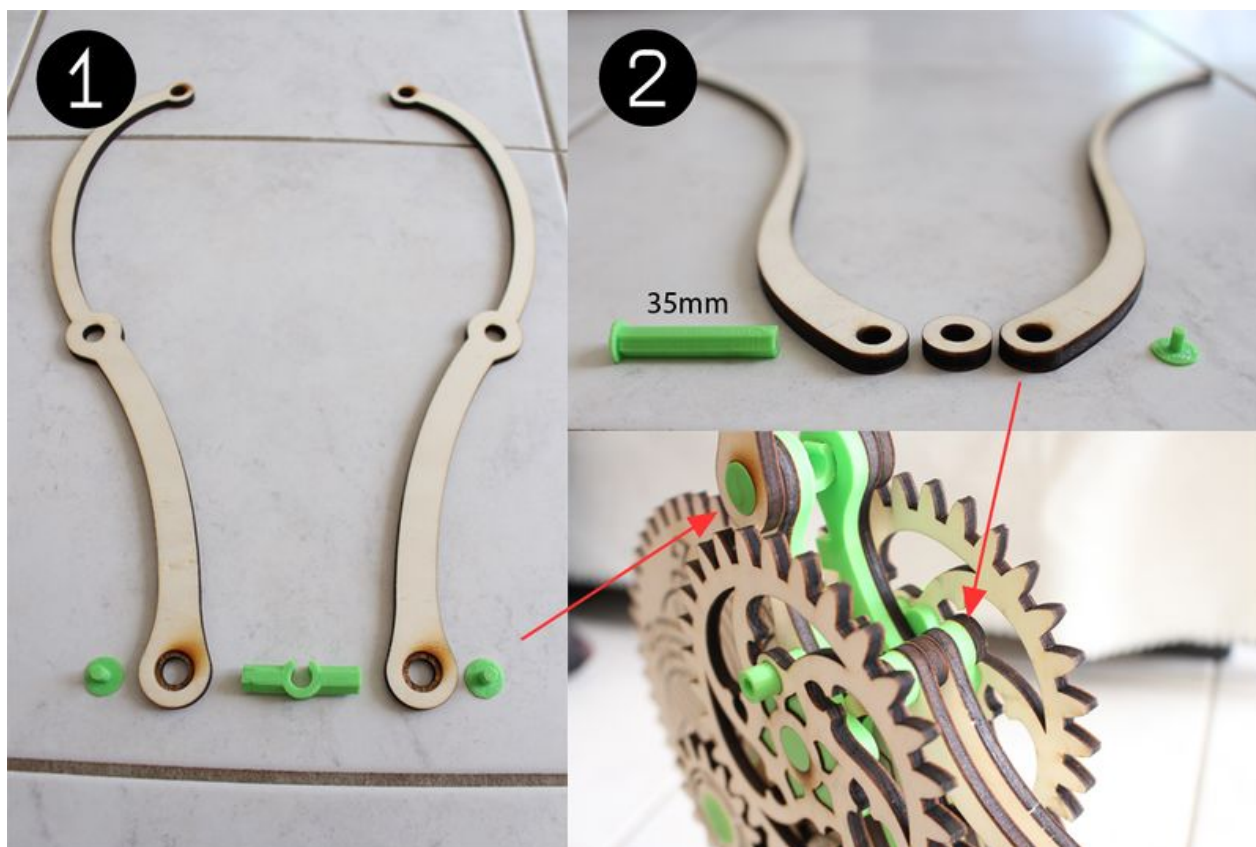

# Fichier:Lampe "Loulou" Extensions.jpg



Fichier téléversé avec MsUpload on Lampe\_“Loulou”

## Historique du fichier

Cliquer sur une date et heure pour voir le fichier tel qu'il était à ce moment-là.

	Date et heure	Vignette	Dimensions	Utilisateur	Commentaire
actuel	19 décembre 2017 à 16:18		964 × 644 (348 Kio)	Makerspace56 (discussion   contributions)	Fichier téléversé avec MsUpload on Lampe_“Loulou”