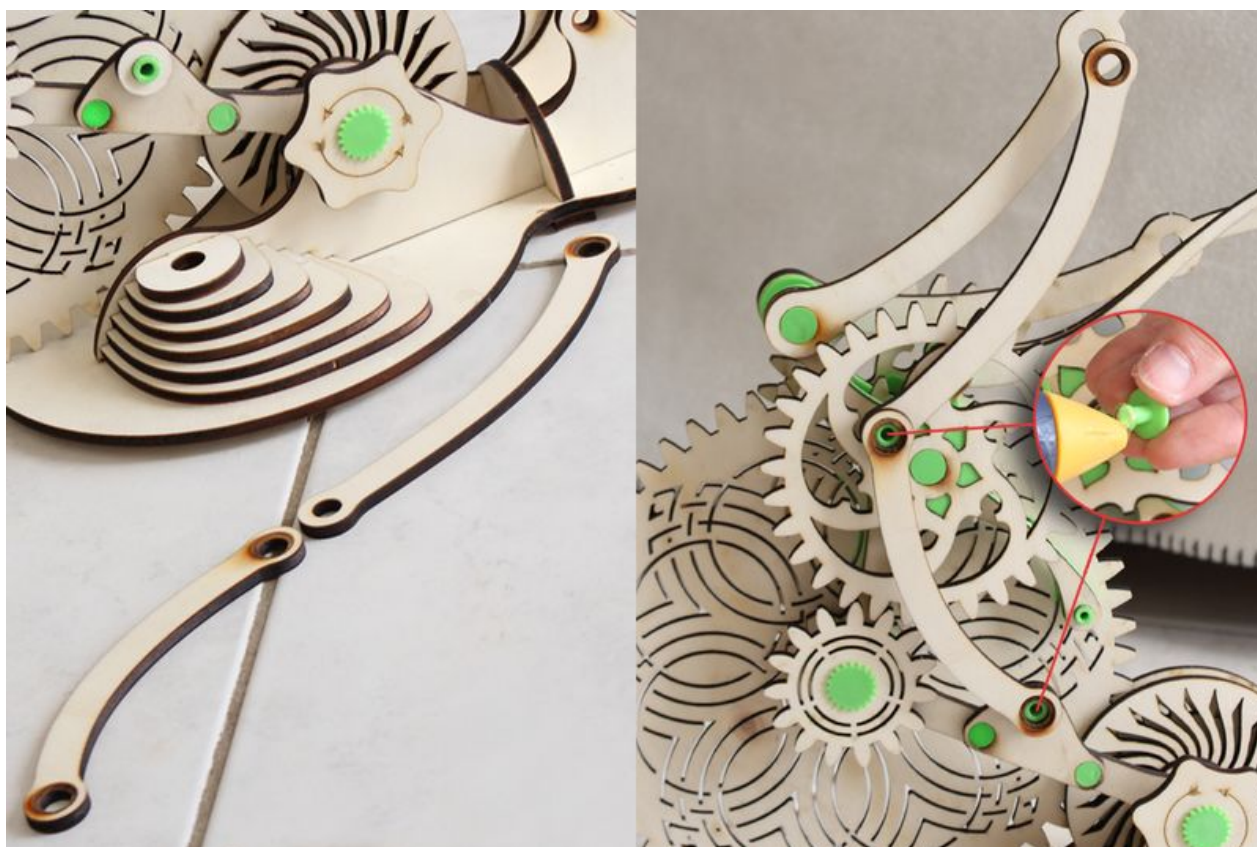

Fichier:Lampe "Loulou" Bielles 01-1.jpg



Fichier téléversé avec MsUpload on Lampe_“Loulou”

Historique du fichier

Cliquer sur une date et heure pour voir le fichier tel qu'il était à ce moment-là.

	Date et heure	Vignette	Dimensions	Utilisateur	Commentaire
actuel	19 décembre 2017 à 16:23		964 × 644 (471 Kio)	Makerspace56 (discussion contributions)	Fichier téléversé avec MsUpload on Lampe_“Loulou”

Vous ne pouvez pas remplacer ce fichier.

Utilisation du fichier

Les 2 pages suivantes utilisent ce fichier :

Lampe "Loulou"

Lampe "Loulou"/fr

Métadonnées

Ce fichier contient des informations supplémentaires, probablement ajoutées par l'appareil photo numérique ou le numériseur utilisé pour le créer. Si le fichier a été modifié depuis son état original, certains détails peuvent ne pas refléter entièrement l'image modifiée.