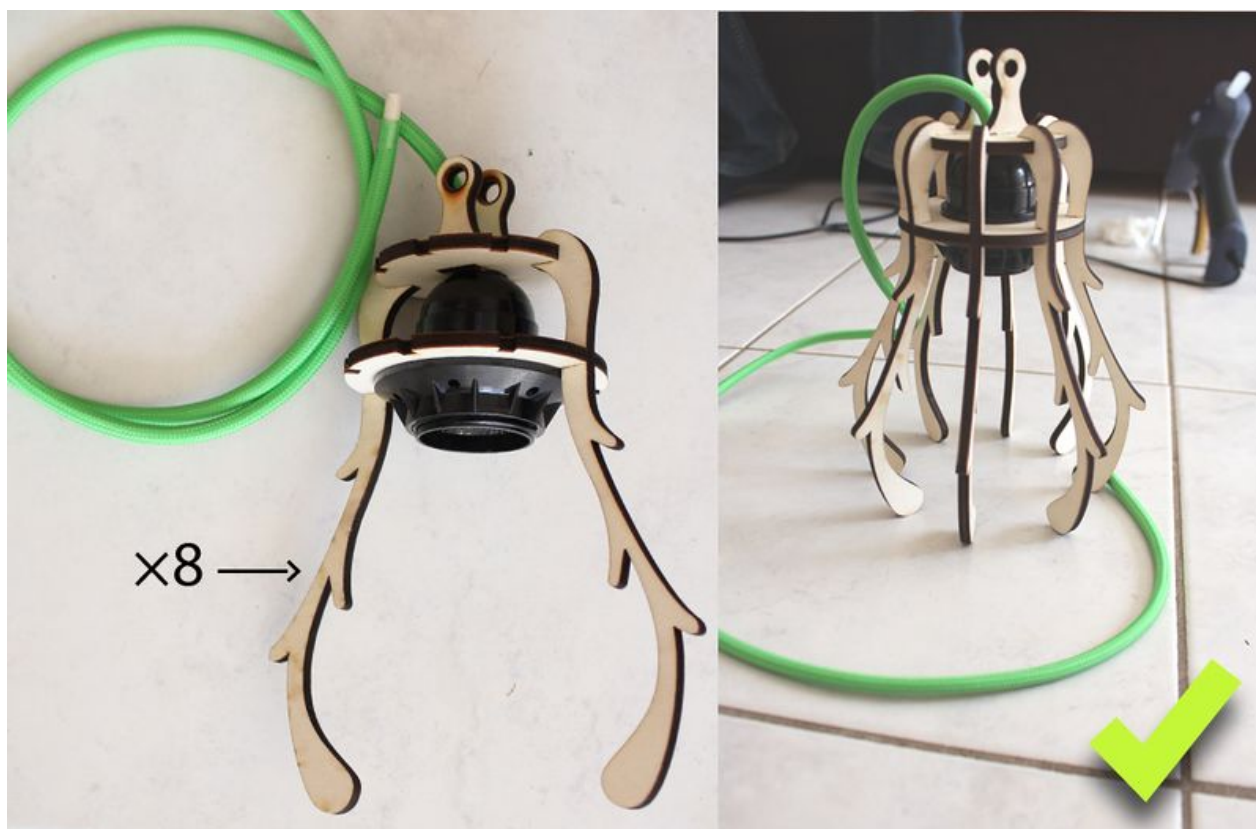

Fichier:Lampe "Loulou" Abat jour 04.jpg



Fichier téléversé avec MsUpload on Lampe_“Loulou”

Historique du fichier

Cliquer sur une date et heure pour voir le fichier tel qu'il était à ce moment-là.

	Date et heure	Vignette	Dimensions	Utilisateur	Commentaire
actuel	19 décembre 2017 à 15:51		964 × 630 (361 Kio)	Makerspace56 (discussion contributions)	Fichier téléversé avec MsUpload on Lampe_“Loulou”

Vous ne pouvez pas remplacer ce fichier.

Utilisation du fichier

Les 2 pages suivantes utilisent ce fichier :

Lampe “Loulou”

Lampe “Loulou”/fr

Métadonnées

Ce fichier contient des informations supplémentaires, probablement ajoutées par l'appareil photo numérique ou le numériseur utilisé pour le créer. Si le fichier a été modifié depuis son état original, certains détails peuvent ne pas refléter entièrement l'image modifiée.