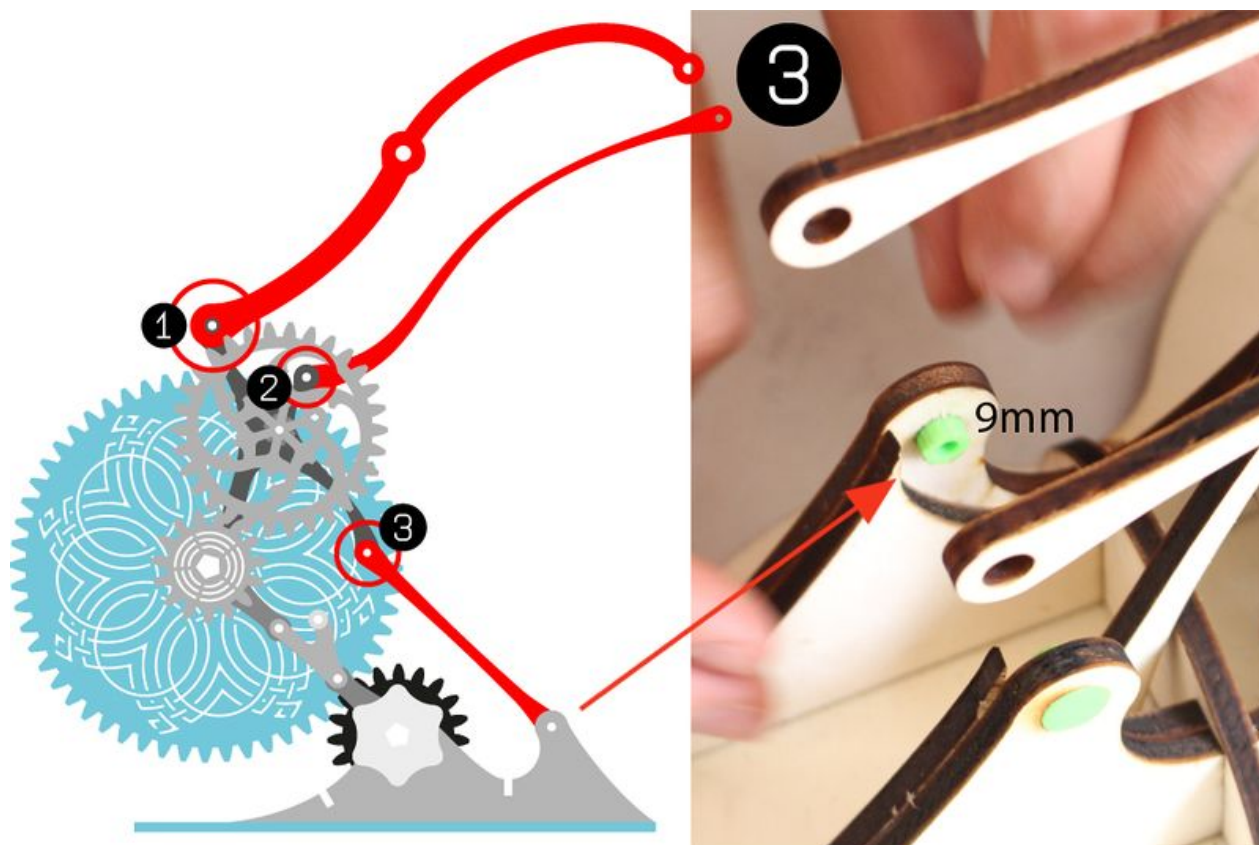

Fichier:Lampe "Loulou" 01 Extensions.jpg



Fichier téléversé avec MsUpload on Lampe_“Loulou”

Historique du fichier

Cliquer sur une date et heure pour voir le fichier tel qu'il était à ce moment-là.

	Date et heure	Vignette	Dimensions	Utilisateur	Commentaire
actuel	19 décembre 2017 à 16:18		964 × 644 (354 Kio)	Makerspace56 (discussion contributions)	Fichier téléversé avec MsUpload on Lampe_“Loulou”
	19 décembre 2017 à 16:17		964 × 644 (354 Kio)	Makerspace56 (discussion contributions)	Fichier téléversé avec MsUpload on Lampe_“Loulou”