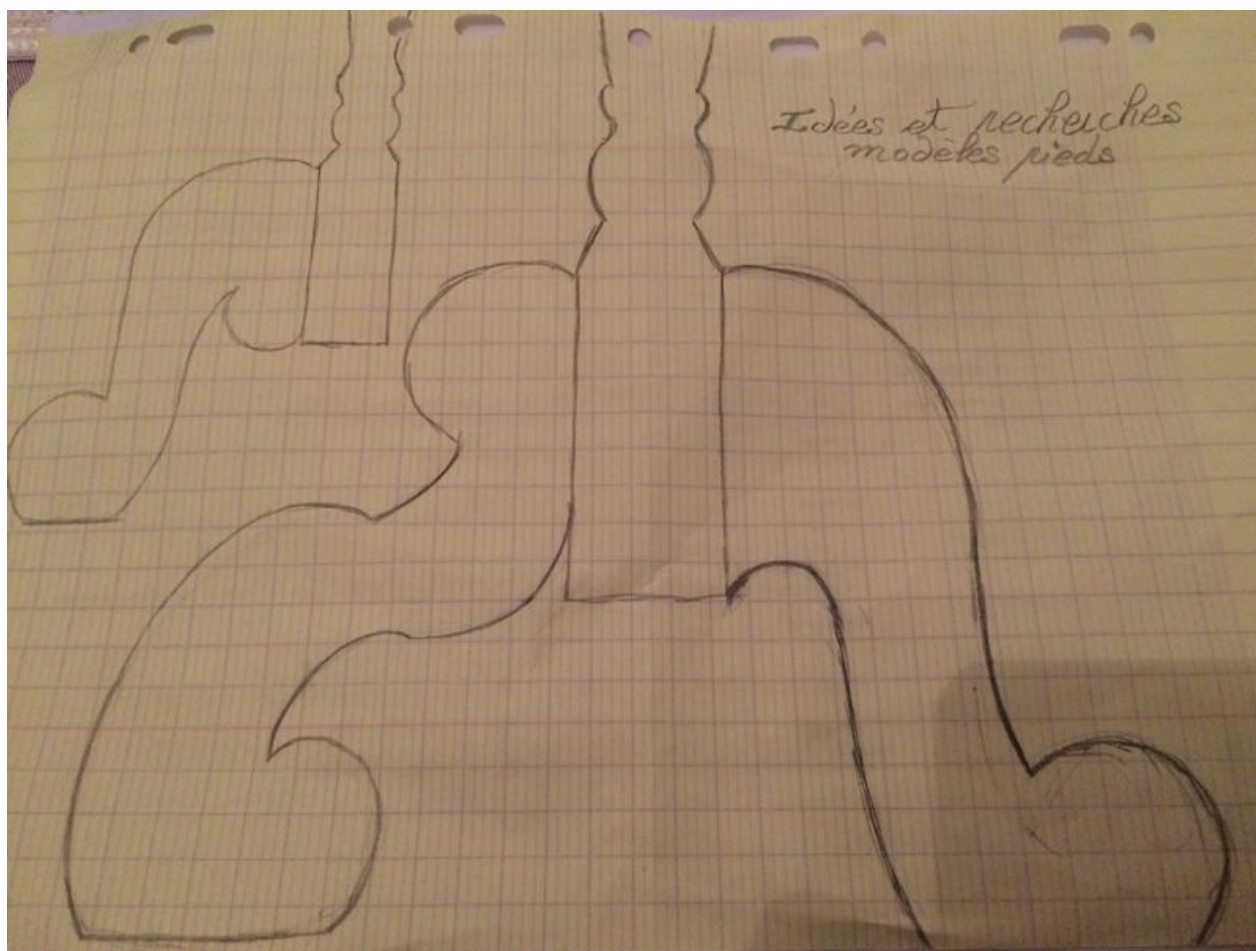

# Fichier:Lampadaire de style en bois IMG 5741.JPG



Fichier téléversé avec MsUpload

## Historique du fichier

Cliquer sur une date et heure pour voir le fichier tel qu'il était à ce moment-là.

	Date et heure	Vignette	Dimensions	Utilisateur	Commentaire
actuel	27 novembre 2016 à 20:14		3 264 × 2 448 (1,08 Mio)	Camille (discussion   contributions)	Fichier téléversé avec MsUpload