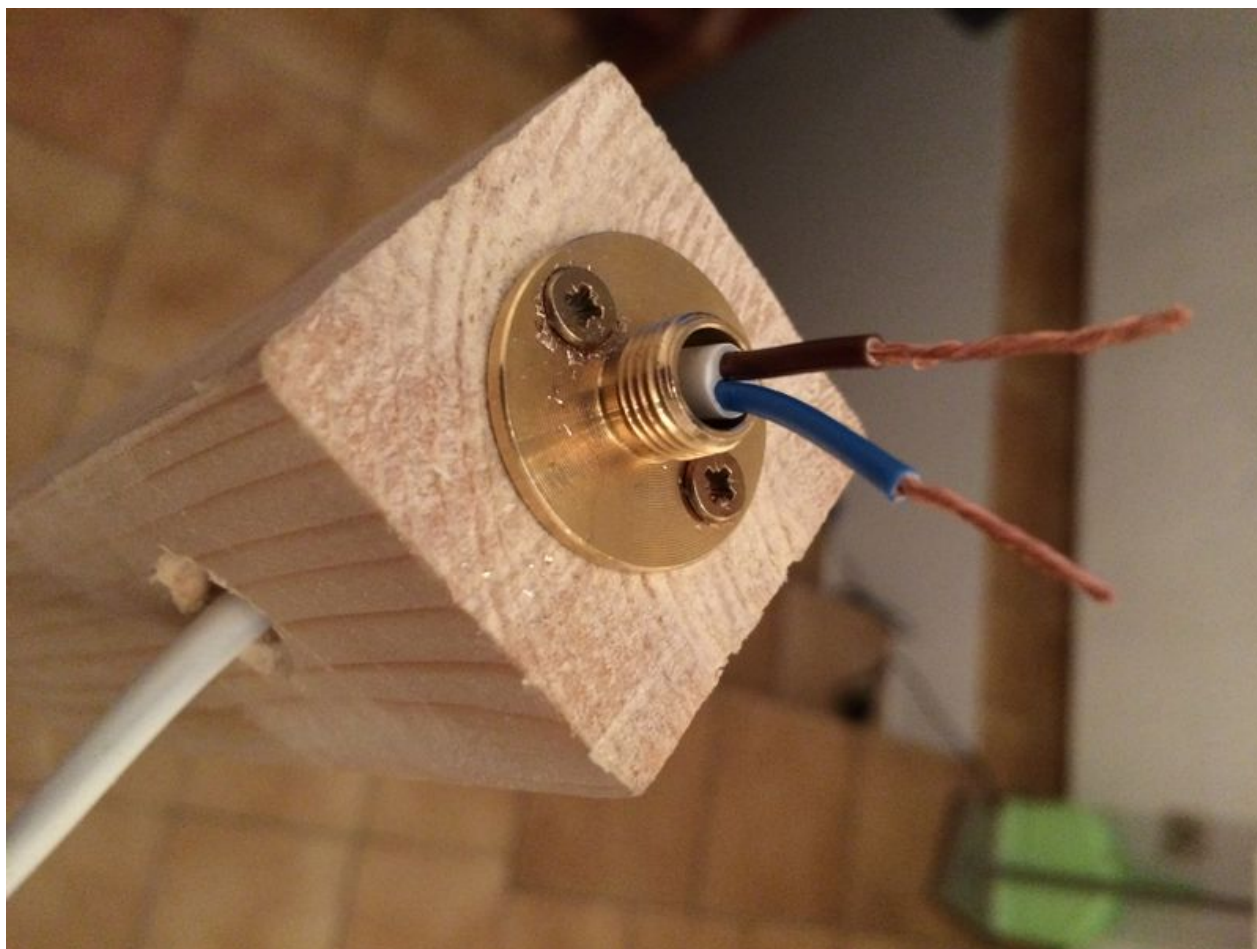

Fichier:Lampadaire de style en bois 439.JPG



Fichier téléversé avec MsUpload

Fabricant de l'appareil photo	Apple
Modèle de l'appareil photo	iPhone 5s
Temps d'exposition	1/17 s (0,058823529411765 s)

Ouverture	f/2,2
Sensibilité ISO	400
Date de la prise originelle	27 novembre 2016 à 17:30
Longueur focale	4,15 mm
Latitude	44° 24' 17,8" N
Longitude	4° 7' 39,52" E
Altitude	174,572 mètres au-dessus du niveau de la mer
Orientation	Normale
Résolution horizontale	72 ppp
Résolution verticale	72 ppp
Logiciel utilisé	Microsoft Windows Photo Viewer 10.0.14393.0
Date de modification du fichier	27 novembre 2016 à 18:57
Positionnement YCbCr	Centré
Programme d'exposition	Programme normal
Version EXIF	2.21
Date de la numérisation	27 novembre 2016 à 17:30
Signification de chaque composante	1. Y 2. Cb 3. Cr 4. N'existe pas
vitesse d'obturation de l'APEX	4,0594467333726
Ouverture de l'APEX	2,2750071245369
Luminance APEX	-0,51270468661773
Correction d'exposition	0
Mode de mesure	Modèle
Flash	Flash non déclenché, suppression du flash obligatoire
Date de la prise originelle	457
Date de la numérisation	457
Version FlashPix prise en charge	0 100
Espace colorimétrique	sRGB
Type de capteur	Capteur de couleur à une puce
Type de scène	Image photographiée directement
Mode d'exposition	Automatique
Balance des blancs	Automatique
Longueur focale pour un film 35 mm	29 mm
Type de capture de la scène	Standard
Heure GPS (horloge atomique)	16:30
Unité de vitesse	Kilomètres à l'heure
Vitesse du récepteur GPS	0
Référence pour la direction de l'image	Nord vrai
Direction de l'image	46,136337039204
Référence pour le relèvement de la destination	Nord vrai
Relèvement de la destination	226,1363370392
Date GPS	2016:11:332