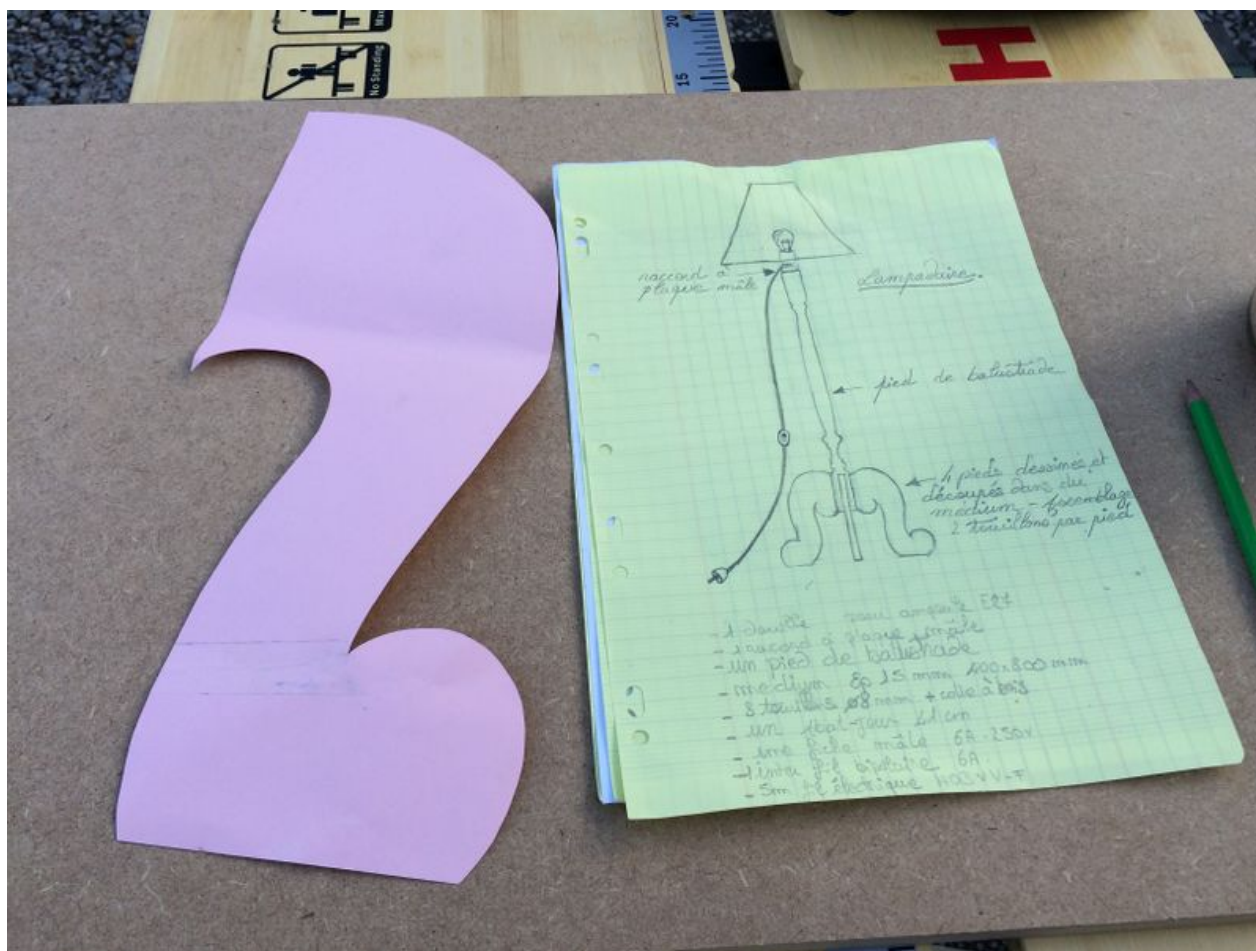

Fichier:Lampadaire de style en bois 423.JPG



Fichier téléversé avec MsUpload

Fabricant de l'appareil photo	Apple
Modèle de l'appareil photo	iPhone 5s
Temps d'exposition	1/631 s (0,0015847860538827 s)

Ouverture	f/2,2
Sensibilité ISO	32
Date de la prise originelle	26 novembre 2016 à 15:00
Longueur focale	4,15 mm
Latitude	44° 25' 1,71" N
Longitude	4° 8' 57,55" E
Altitude	147,16 mètres au-dessus du niveau de la mer
Orientation	Normale
Résolution horizontale	72 ppp
Résolution verticale	72 ppp
Logiciel utilisé	8.0.2
Date de modification du fichier	26 novembre 2016 à 15:00
Positionnement YCbCr	Centré
Programme d'exposition	Programme normal
Version EXIF	2.21
Date de la numérisation	26 novembre 2016 à 15:00
Signification de chaque composante	1. Y 2. Cb 3. Cr 4. N'existe pas
vitesse d'obturation de l'APEX	9,3022113022113
Ouverture de l'APEX	2,2750071245369
Luminance APEX	9,0482695810565
Correction d'exposition	0
Mode de mesure	Modèle
Flash	Flash non déclenché, suppression du flash obligatoire
Date de la prise originelle	236
Date de la numérisation	236
Version FlashPix prise en charge	0 100
Espace colorimétrique	sRGB
Type de capteur	Capteur de couleur à une puce
Type de scène	Image photographiée directement
Mode d'exposition	Automatique
Balance des blancs	Automatique
Longueur focale pour un film 35 mm	29 mm
Type de capture de la scène	Standard
Heure GPS (horloge atomique)	14:00
Unité de vitesse	Kilomètres à l'heure
Vitesse du récepteur GPS	0
Référence pour la direction de l'image	Nord vrai
Direction de l'image	314,81967213115
Référence pour le relèvement de la destination	Nord vrai
Relèvement de la destination	134,81970260223
Date GPS	2016:11:331